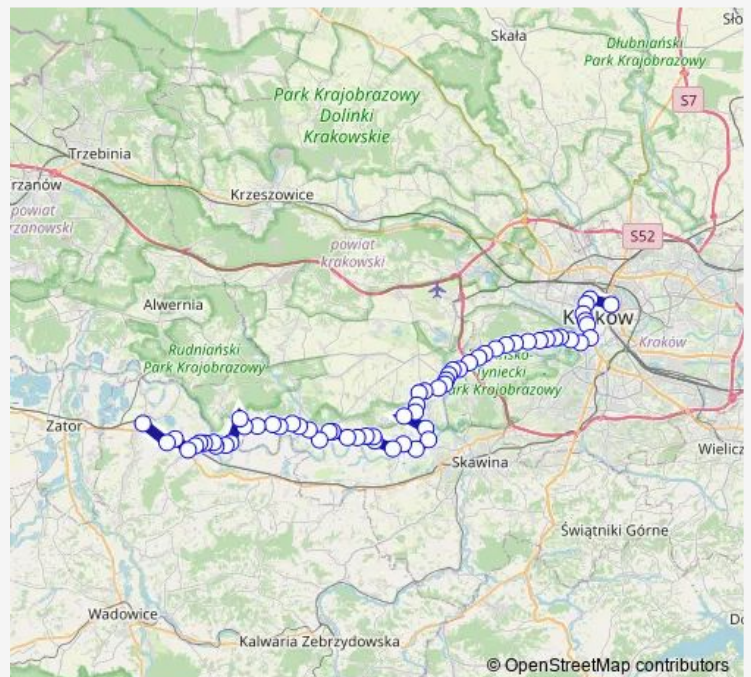

### Route schedule

Kraków Mda — Spytkowice Rynek

Monday 05:45-21:15

Tuesday 05:45-21:15

Wednesday 05:45-21:15

Thursday 05:45-21:15

Friday 05:45-21:15

Saturday 06:45-20:15

### Route info

Direction: Kraków Mda

Stops: 63

Trip Duration: 1 hour 29 min

A14

BusMaps

Piekary Korea

Piekary Sklep