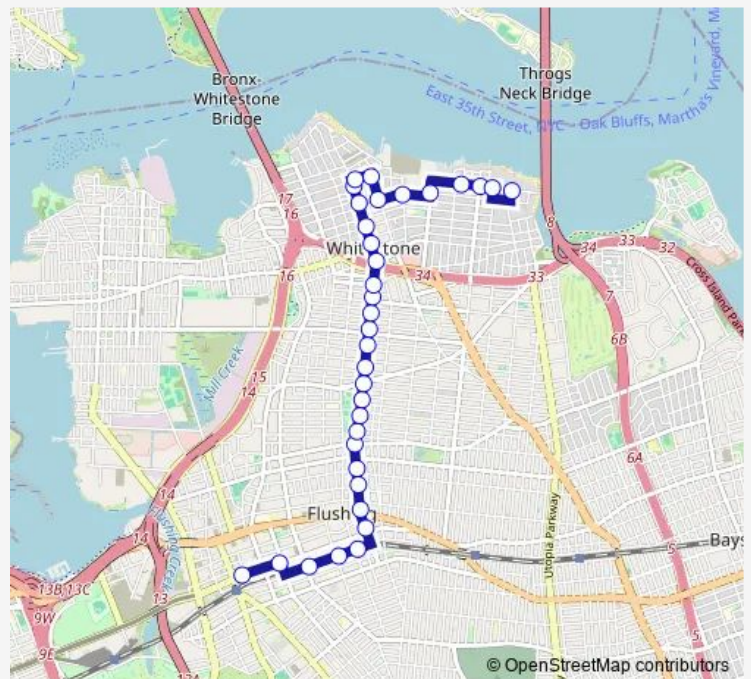

150 ST/22 Av

150 ST/24 Av

150 ST/25 Av

Route schedule

166 ST/Powells Cove Blvd — Roosevelt AV/Main St

Monday 05:27-00:02⁺¹

Tuesday 05:27-00:02⁺¹

Wednesday 05:27-00:02⁺¹

Thursday 05:27-00:02⁺¹

Friday 05:27-00:02⁺¹

Saturday 05:55-00:55⁺¹

Sunday 06:08-00:14⁺¹

Route info

Direction: 166 ST/Powells Cove Blvd

Stops: 35

Trip Duration: 0 hour 33 min

Q15a — Flushing - Beechhurst / Whitestone

150 ST/27 Av

150 ST/Bayside Av

150 ST/33 Av

150 ST/34 Av

150 ST/35 Av

150 ST/Northern Blvd

150 ST/Roosevelt Av

Wednesday 05:30-23:55

Thursday 05:30-23:55

Friday 05:30-23:55

Saturday 05:28-23:58

Sunday 05:42-00:13⁺¹

Route info

Direction: Roosevelt AV/Main St

Stops: 34