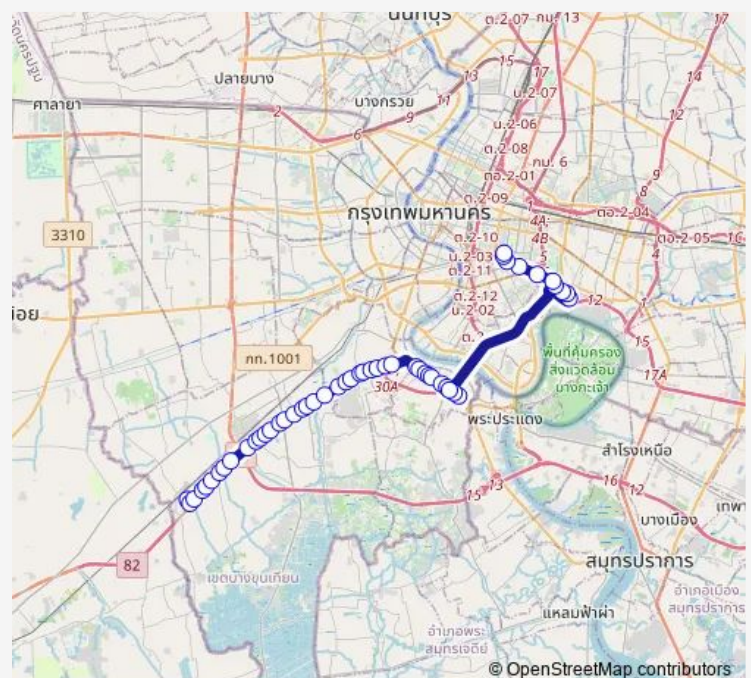

รพ.พีเอ็มจี;Pmg Hospital

เคหะธนบุรี 2;Kheha Thonburi 2

ก่อนแยกหัวกระบือ;Before Hua Krabue Intersection

พระราม 2 ซอย 58;Rama 2 Soi 58

รพ.นครธน;Nakornthon Hospital

เซ็นทรัลพระราม 2;Centralplaza Rama 2

ซอยวัดกำแพง;Soi Wat Kamphaeng

ศาลเจ้าแม่่ง;Mae-ngu Shrine

Route schedule

อู่แสมดำ;Bus Depot Samaedam — จุฬาลงกรณ์ (คณะรัฐศาสตร์);- Chulalongkorn University (Faculty of Political Science)

Monday	00:00
Tuesday	00:00
Wednesday	00:00
Thursday	00:00
Friday	00:00
Saturday	00:01
Sunday	00:01

Route info

Direction: อู่แสมดำ;Bus Depot Samaedam

Stops: 50

Trip Duration: 1 hour 25 min

4-24E (141) — อู่แสมดำ - จุฬาลงกรณ์;[E] Samaedam - Chulalongkorn

วัดกก;Wat Kok

สน.บางมด;Police Station Bangmod

พระรามที่ 2 ซอย 32;Rama 2 Soi 32

พระรามที่ 2 ซอย 30;Rama 2 Soi 30

ซอยวัดสี่สุก;Soi Wat Si Suk

พระราม 2 ซอย 20;Rama 2 Soi 20

ตรงข้ามถนนพุทธบูชา;Opposite Phuttha Bucha Road

รพ.บางปะกอก 9;Bangpakok 9 International Hospital

ตรงข้ามตลาดโอเอ้;Opposite Oh Ae Market