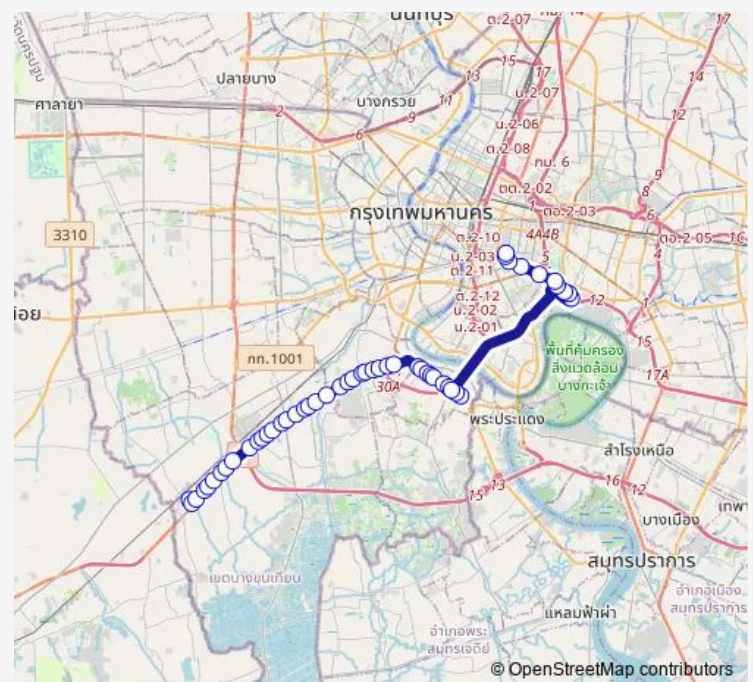

รพ.พีเอ็มจี;Pmg Hospital

เคหะธนบุรี 2;Kheha Thonburi 2

ก่อนแยกหัวกระบือ;Before Hua Krabue Intersection

พระราม 2 ซอย 58;Rama 2 Soi 58

รพ.นครธน;Nakornthon Hospital

เซ็นทรัลพระราม 2;Centralplaza Rama 2

ซอยวัดกำแพง;Soi Wat Kamphaeng

ศาลเจ้าแม่่ง;Mae-ngu Shrine

Route schedule

อู่สัมดำ;Bus Depot Samaedam — จุฬาลงกรณ์ (คณะรัฐศาสตร์);- Chulalongkorn University (Faculty of Political Science)

Monday	00:00
Tuesday	00:00
Wednesday	00:00
Thursday	00:00
Friday	00:00
Saturday	00:01
Sunday	00:01

Route info

Direction: อู่สัมดำ;Bus Depot Samaedam

Stops: 50

Trip Duration: 1 hour 25 min

4-24E (141) — อู่สัมดำ - จุฬาลงกรณ์;[E] Samaedam - Chulalongkorn

วัดกก;Wat Kok

สน.บางมด;Police Station Bangmod

พระรามที่ 2 ซอย 32;Rama 2 Soi 32

พระรามที่ 2 ซอย 30;Rama 2 Soi 30

ซอยวัดสี่สุข;Soi Wat Si Suk

พระราม 2 ซอย 20;Rama 2 Soi 20

ตรงข้ามถนนพุทธบูชา;Opposite Phuttha Bucha Road

รพ.บางปะกอก 9;Bangpakok 9 International Hospital

ตรงข้ามตลาดโอเอ้;Opposite Oh Ae Market