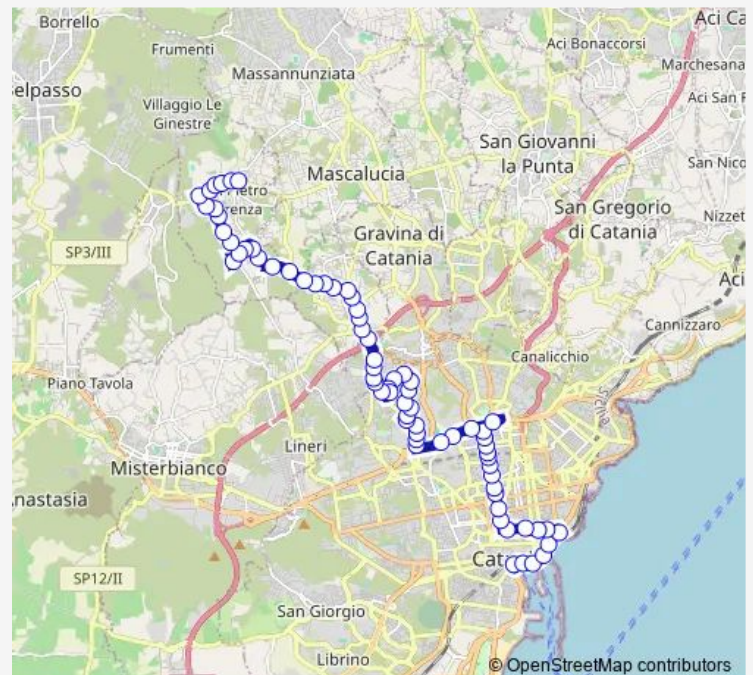

Etnea XX Settembre

Etnea Cordaro

Cavour Est

Etnea Empedocle

Etnea Passo Gravina

Borgo Metro Est

Etnea Ingegnere Est

Etnea Fimia

### Route schedule

Terminal Borsellino Ovest — Umberto Navarra

Monday 05:40-20:10

Tuesday 05:40-20:10

Wednesday 05:40-20:10

Thursday 05:40-20:10

Friday 05:40-20:10

Saturday 05:40-20:10

### Route info

Direction: Terminal Borsellino Ovest

Stops: 72

Trip Duration: 1 hour 0 min

556 — P.Zza Borsellino - S.P.Clarenza

Pordenone Grassi

Doria Gioeni

Doria

Tirreno Rossini Est

Tirreno Boito Est

Tirreno Parcheggio Santa Sofia

Tirreno Nord

Tirreno Isola Bella

Tirreno Capo Passero

Tirreno Galermo Ovest

Galermo Vittorini Est