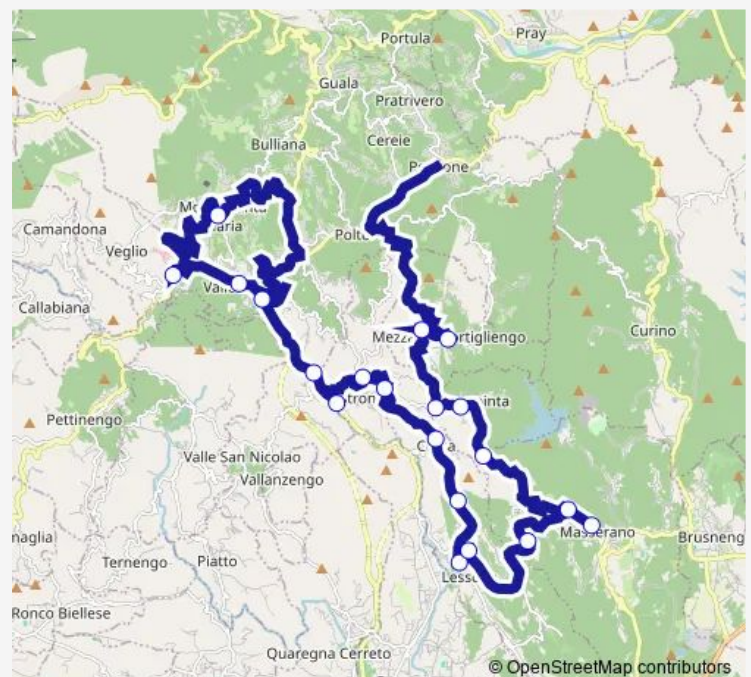

Valle Mosso - Chiesa

Valle Mosso - Autostazione

Valle Mosso - Campore

Strona - Botto

Strona - Fontanella

Strona - Bivio Zignone

Crosa - Villa

Lessona - Capovilla

Lessona - Piazza Graziola

Lessona - Scuole Medie

Masserano - Bivio Dallimonti

Masserano - Municipio

Masserano - Mombello

Casapinta - Campalvero

Casapinta - Centro

Casapinta - Bivio Mezzana

Friday 13:45-14:05

Saturday —

Sunday —

Route info

Direction: Mosso - Piazza Italia

Stops: 20

Trip Duration: 0 hour 57 min

556 — 556 - Mezzana-Vallemosso