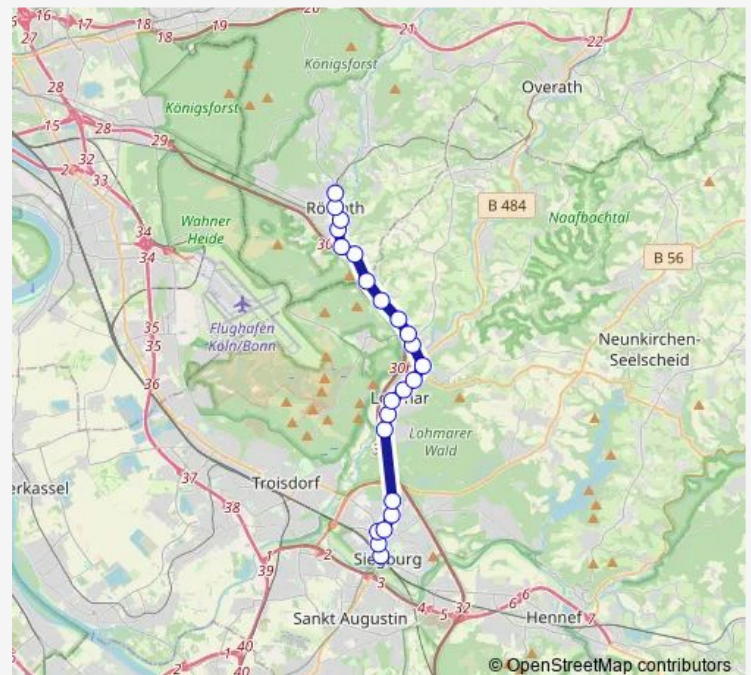

Direction

Rösrath Bf — Siegburg Bf

24 stops

[Open route schedule](#)

Rösrath Bf

Rösrath Sülztalplatz

Rösrath Pannhof

Rösrath Karl-Schiller-Str.

Siegburg Volkshochschule

Route schedule

Rösrath Bf — Siegburg Bf

Monday 05:52-23:52

Tuesday 05:52-23:52

Wednesday 05:52-23:52

Thursday 05:52-23:52

Friday 05:52-23:52

Saturday 06:52-23:52

Sunday 07:52-23:52

Route info

Direction: Rösrath Bf

Stops: 24

Trip Duration: 0 hour 35 min

Siegburg Zum Hohen Ufer

Siegburg Rhein-Sieg-Forum

Siegburg Bf

Direction

Siegburg Bf — Rösrath Bf

23 stops

[Open route schedule](#)

Siegburg Bf

Siegburg Rhein-Sieg-Forum

Siegburg Zum Hohen Ufer