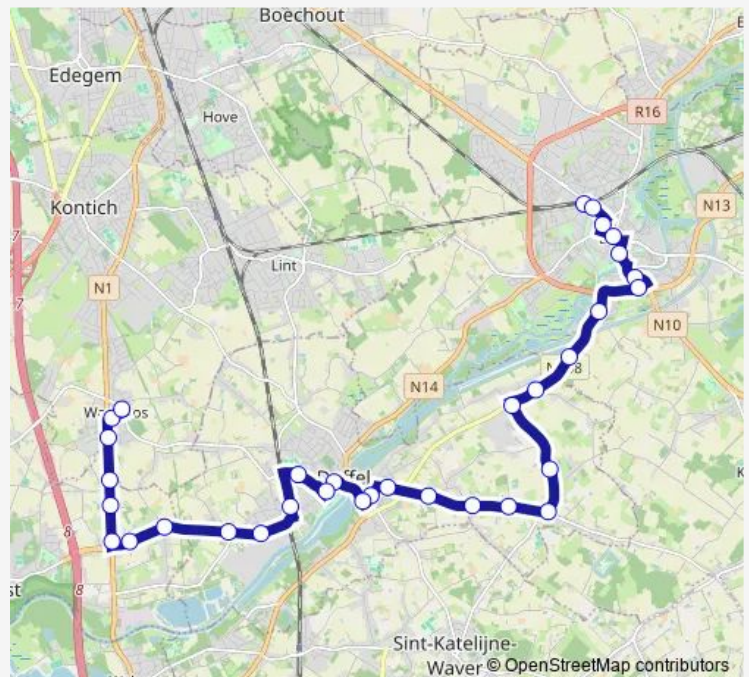

Duffel Groenstraat

Duffel Station

Duffel Sportcentrum

Duffel Kerk

Duffel Gemeentehuis

Duffel Onze-Lieve-Vrouwlaan

Duffel Hogevelden

Duffel Lage Weg

Duffel Enkelstraat

Duffel Lintse Beek

Duffel Hoogstraat

Route schedule

Waarloos Kerk — Lier Station perron 11

Monday 07:25

Tuesday 07:25

Wednesday 07:25

Thursday 07:25

Friday 07:25

Saturday —

Sunday —

Route info

Direction: Waarloos Kerk

Stops: 34

Trip Duration: 0 hour 44 min

556 — Waarloos - Duffel - Mijlstraat - Lier

Duffel Heidestraat smid

Duffel Mijlstraat kerk

Duffel Oude Liersebaan

Duffel Itterbeek

Lier Wolfsleikapel

Lier Ceciliastraat

Lier Akkerstraat