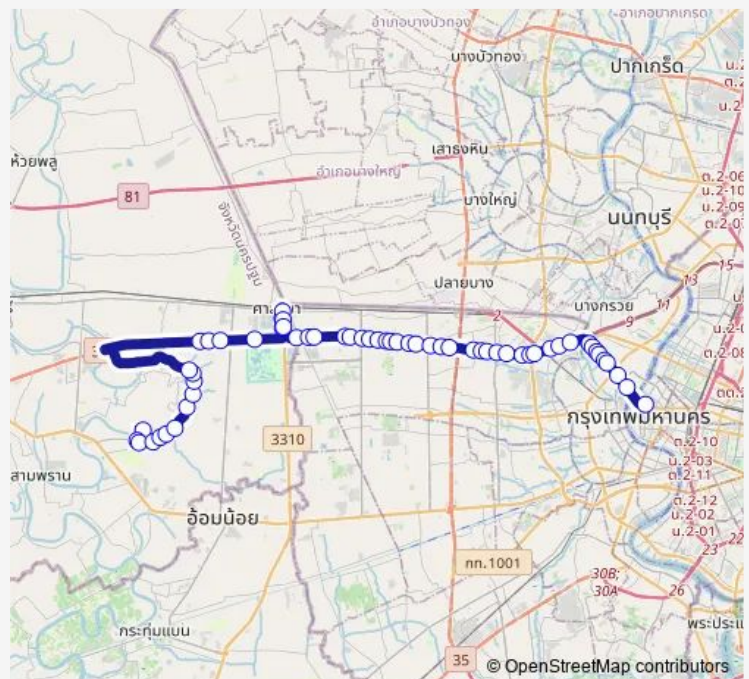

### Route schedule

อุ้วัดไร่ขิง;Bus Depot Wat Raikhing — กองสลาก;The Government Lottery Office

Monday 00:00

Tuesday 00:00

Wednesday 00:00

Thursday 00:00

Friday 00:00

Saturday 00:00

### Route info

Direction: อุ้วัดไร่ขิง;Bus Depot Wat Raikhing

Stops: 57

Trip Duration: 1 hour 53 min

556 — อุ้วัดไร่ขิง - อนุสาวรีย์ประชาธิปไตย;Wat Raikhing - Democracy Monument

ตรงข้ามมหาวิทยาลัยมหิดลศาลาประตู4;Mahidol University  
(Opposite Gate 4)