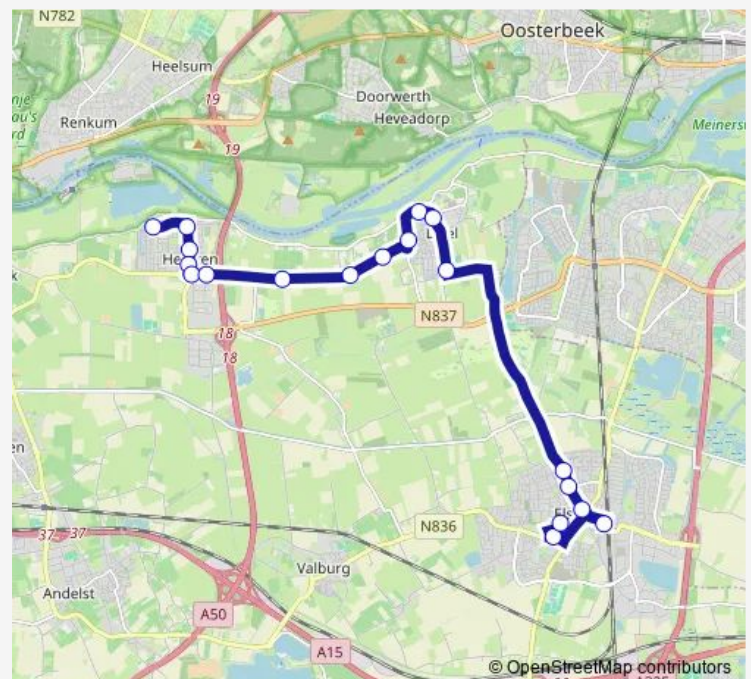

Driel, Grote Breeken

Elst, Brahmsstraat

Elst, Grote Molenstraat

Elst, Sint Maartenstraat

Elst, Station Elst

Elst, Lange Dreef/Willemsstr.

Elst, Europaplein

**Route schedule**

Heteren, Schoutenkamp — Elst, Europaplein

Monday 07:53-16:53

Tuesday 07:53-16:53

Wednesday 07:53-16:53

Thursday 07:53-16:53

Friday 07:53-16:53

Saturday —

Sunday —

**Route info**

Direction: Heteren, Schoutenkamp

Stops: 19

Trip Duration: 0 hour 27 min

■ 556 — Heteren - Elst

**BusMaps**

## Direction

Elst, Europaplein — Heteren, Schoutenkamp

17 stops

[Open route schedule](#)

Elst, Europaplein

Elst, Lange Dreef/Willemsstr.

Elst, Station Elst

Elst, Sint Maartenstraat