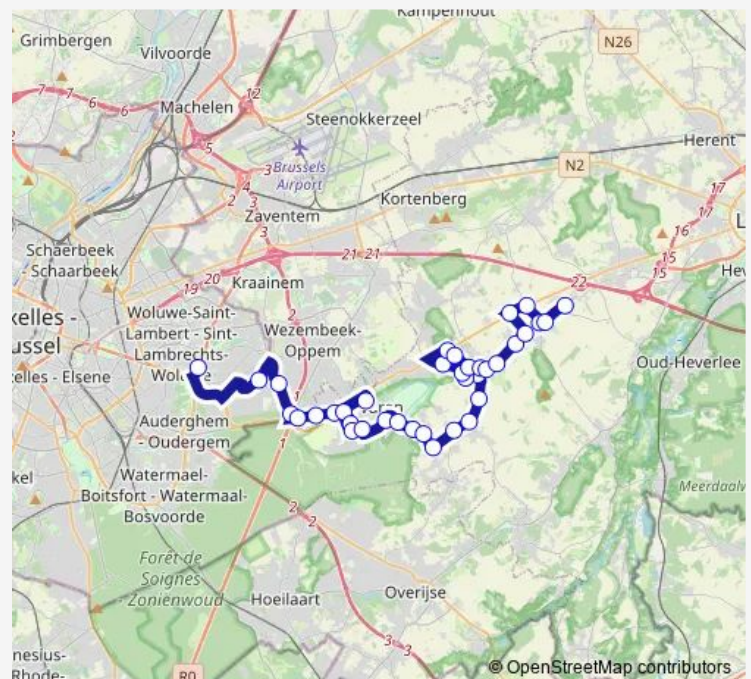

Duisburg Molenweg

### Route schedule

Leefdaal Biesstraat — Sint-Pieters-Woluwe Sint-Jozef

Monday 07:12

Tuesday 07:12

Wednesday 07:12

Thursday 07:12

Friday 07:12

Saturday —

### Route info

Direction: Leefdaal Biesstraat

Stops: 36

Trip Duration: 1 hour 2 min

Duisburg Beeldekensgatstraat

Duisburg Hertswegenstraat

Tervuren Kerkhof

Tervuren Eekhoornlaan

Sunday —

**Route info**

Direction: Sint-Pieters-Woluwe Sint-Jozef

Stops: 37

Trip Duration: 0 hour 49 min

Vossem Oud Station

Vossem Pastorieplein

Vossem Voerhoek