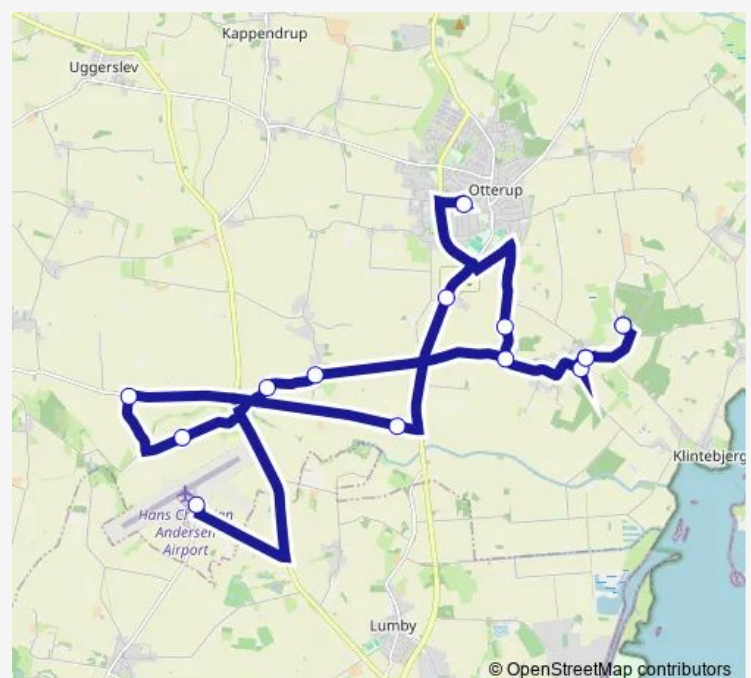

Østrup (Nordfyn Kommune)

Kvindevadet (Nordfyn Kommune)

Banep. Otterup (Nordfyn Kommune)

Tokkendrup (Nordfyn Kommune)

Højelundsvej (Nordfyn Kommune)

Lunde By (Nordfyn Kommune)

Lufthavnsvej (Nordfyn Kommune)

Lunde Åvej (Nordfyn Kommune)

Monday 13:58-16:00

Tuesday 13:58-16:00

Wednesday 13:58-16:00

Thursday 13:58-16:00

Friday 13:58-16:00

Saturday —

Sunday —

Route info

Direction: Sletten Skole Skovlækken (Nordfyn Kommune)

Stops: 15

Trip Duration: 0 hour 54 min

Direction

Bladstrup (Nordfyn Kommune) — Banep. Otterup (Nordfyn Kommune)

14 stops

[Open route schedule](#)

Bladstrup (Nordfyn Kommune)

Glavendrupvej (Nordfyn Kommune)

Lunde Åvej (Nordfyn Kommune)

Ulkendrupvej / Tåstrupvej (Nordfyn Kommune)

Lufthavnsvej (Nordfyn Kommune)

Lunde Kirke (Nordfyn Kommune)

Lunde Bygade (Nordfyn Kommune)

Højelundsvej (Nordfyn Kommune)