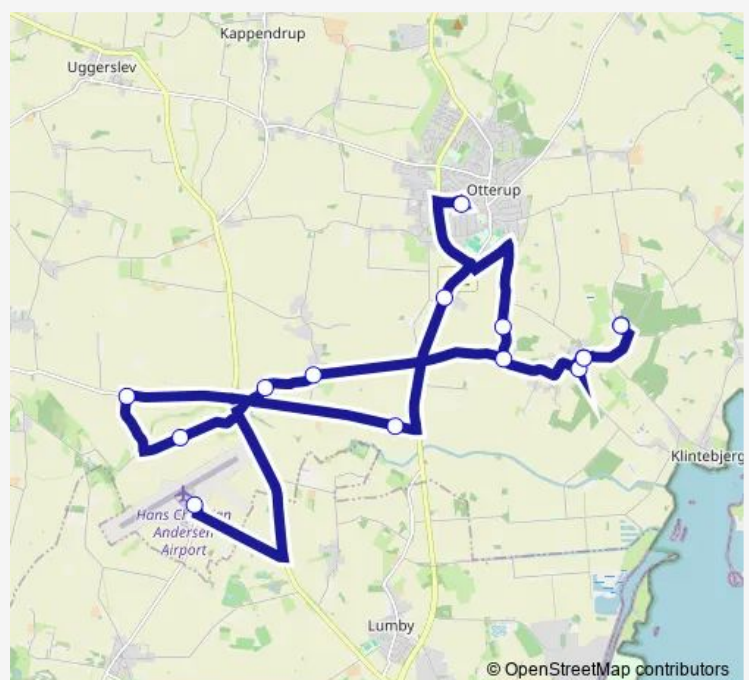

Østrup (Nordfyn Kommune)

Kvindevadet (Nordfyn Kommune)

Banep. Otterup (Nordfyn Kommune)

Tokkendrup (Nordfyn Kommune)

Højelundsvej (Nordfyn Kommune)

Lunde By (Nordfyn Kommune)

Lufthavnsvej (Nordfyn Kommune)

Lunde Åvej (Nordfyn Kommune)

Monday 13:58-16:00

Tuesday 13:58-16:00

Wednesday 13:58-16:00

Thursday 13:58-16:00

Friday 13:58-16:00

Saturday —

Sunday —

Route info

Direction: Sletten Skole Skovlækken (Nordfyn Kommune)

Stops: 15

Trip Duration: 0 hour 54 min

Direction

Bladstrup (Nordfyn Kommune) — Banep. Otterup (Nordfyn Kommune)

14 stops

[Open route schedule](#)

Bladstrup (Nordfyn Kommune)

Glavendrupvej (Nordfyn Kommune)

Lunde Åvej (Nordfyn Kommune)

Ulkendrupvej / Tåstrupvej (Nordfyn Kommune)

Lufthavnsvej (Nordfyn Kommune)

Lunde Kirke (Nordfyn Kommune)

Lunde Bygade (Nordfyn Kommune)

Højelundsvej (Nordfyn Kommune)