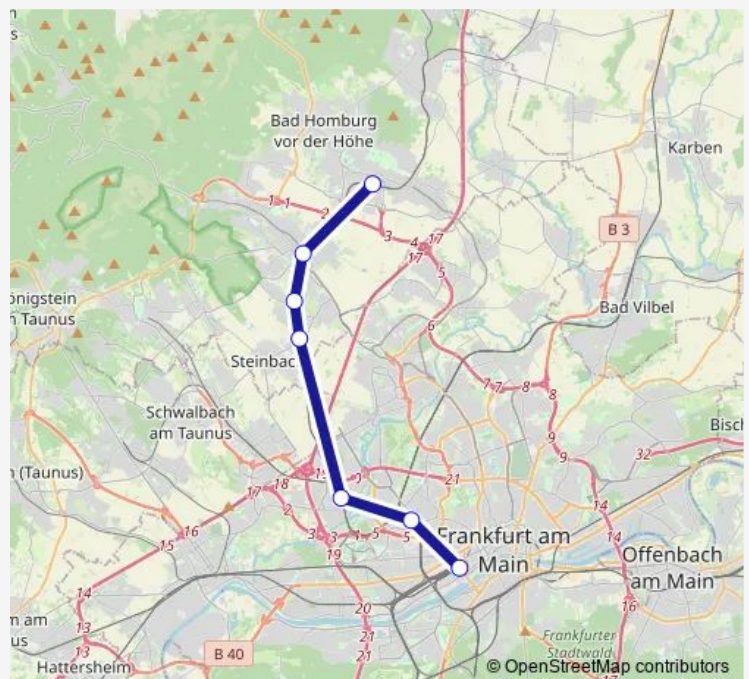

Frankfurt (Main) Rödelheim Bahnhof

Oberursel (Taunus)-Weißkirchen/Steinbach Bahnhof

Oberursel (Taunus)-Stierstadt Bahnhof

Oberursel (Taunus) Bahnhof

Bad Homburg v.d.H. Bahnhof

Route schedule

Frankfurt (Main) Hauptbahnhof Südseite — Bad Homburg v.d.H. Bahnhof

Monday —

Tuesday —

Wednesday —

Thursday 22:29-23:59

Friday 00:29-00:59

Saturday —

Sunday —

Route info

Direction: Frankfurt (Main) Hauptbahnhof Südseite

Stops: 7

Trip Duration: 1 hour 3 min

■ S5

Direction

Friedrichsdorf Bahnhof — Bad Homburg v.d.H. Bahnhof

3 stops

[Open route schedule](#)

Route info

Direction: Friedrichsdorf Bahnhof

Stops: 3

Trip Duration: 0 hour 20 min

S5 Bus time schedules and route maps are available in an offline PDF at busmaps.com. Use the busmaps.com website to see live bus times, train schedule or subway schedule, and step-by-step directions for all public transit in Bad Homburg vor der Hoehe