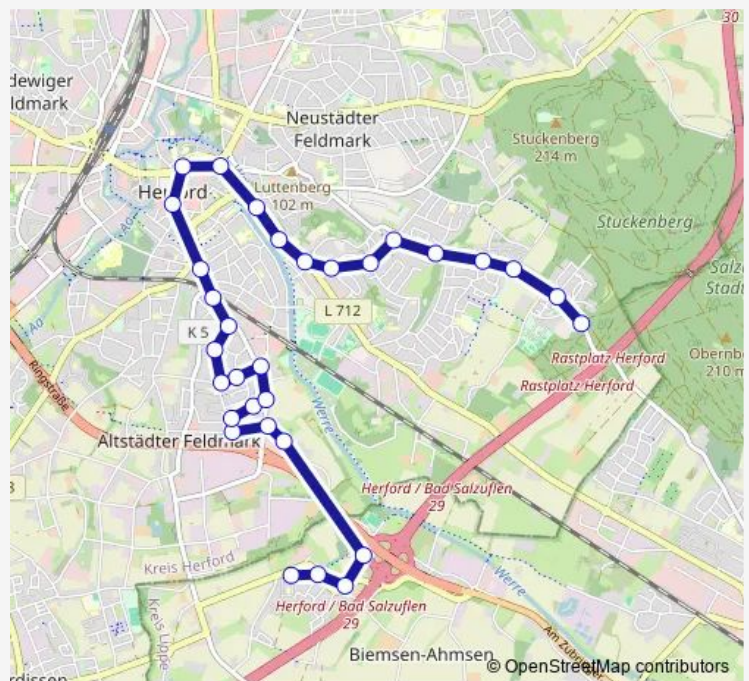

Direction

B.S-Ahmsen, Ravensberger Str. — Herford, Alter Markt Bstg 1

17 stops

[Open route schedule](#)

B.S-Ahmsen, Ravensberger Str.

B.S-Ahmsen, Siedlung

B.S-Ahmsen, Buschortstraße

B.S-Ahmsen, Friedhof

Herford, Ahmser Straße 185

Herford, Hohe Warth

Herford, Ahmser Str./Schobeke

Herford, Kirschengarten

Herford, Hegelstraße

Herford, Schinkelstraße

Herford, Genossenschaftsstraße

Herford, Humboldtstraße

Herford, Schildkamp

Herford, Sachsenstraße

Herford, Johannisstraße

Herford, Lübbertor/Mönkemöller

Herford, Alter Markt Bstg 1

Route schedule

B.S-Ahmsen, Ravensberger Str. — Herford, Alter Markt Bstg 1

Monday	—
Tuesday	—
Wednesday	—
Thursday	—
Friday	—
Saturday	17:28
Sunday	14:28-17:28

Route info

Direction: B.S-Ahmsen, Ravensberger Str.

Stops: 17

Trip Duration: 0 hour 14 min

Direction

Herford, Alter Markt Bstg 1 — Herford, Tierpark

16 stops

[Open route schedule](#)