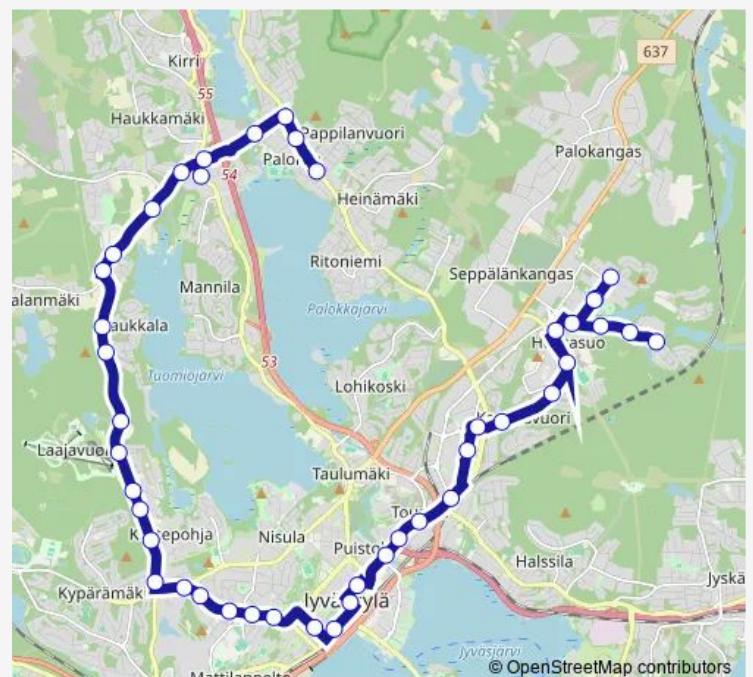

Saturday 06:10-00:20⁺¹

Sunday 06:10-23:20

Route info

Direction: Palokan terveyskeskus 2

Stops: 42

Trip Duration: 0 hour 48 min

S5 — Kaakkolampi-Palokka

Savela 1

Syrjälä 1

Cygnaeuksen koulu 1

Pitkäkatu 1

Maakuntakeskus

Keskusta 3

Tourunsilta 2

Tourula 2

Seppäläntie 2