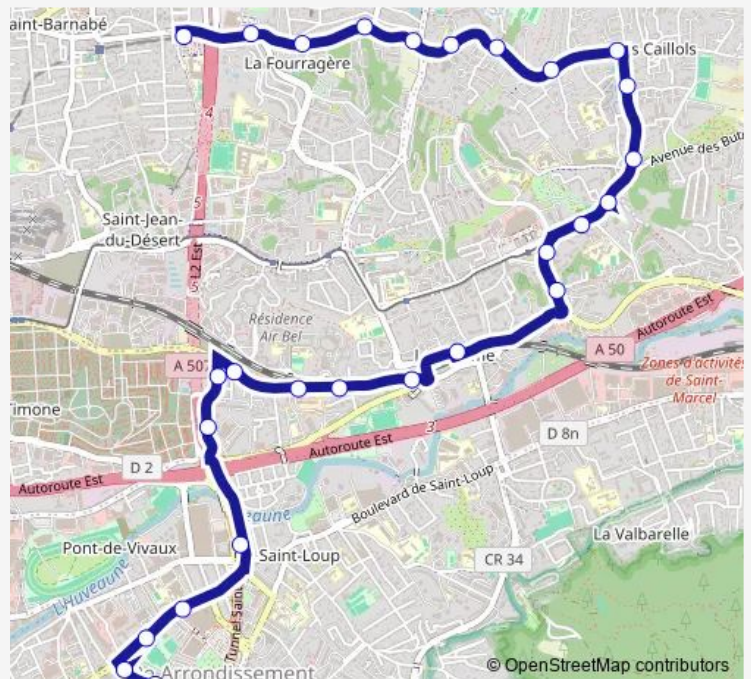

**Bus S5 Métro La Fourragère - Lycée Jean Perrin**

[Go to website](#)

**Direction**

Métro La Fourragère — Lycée Jean Perrin

30 stops

[Open route schedule](#)

- Métro La Fourragère
- Caillols La Fourragère
- Caillols Parini
- Caillols Rosière
- Caillols Le Clos
- Caillols Figone
- Caillols Monette
- Caillols Fort Fouque
- Caillols Vieux Moulin
- Caillols Provence
- HLM Les Caillols
- Malosse Butris
- Booth La Moularde
- Booth Lecache
- Les Caillols Centre Urbain
- Follereau La Pomme
- La Pomme Campanules
- Gare de la Pomme
- Lombard Mireille Lauze
- Lombard Rebattu
- Lombard Bezombes

**Route schedule**

Métro La Fourragère — Lycée Jean Perrin

Monday	07:10
Tuesday	07:10
Wednesday	07:10
Thursday	07:10
Friday	07:10
Saturday	—
Sunday	—

**Route info**

Direction: Métro La Fourragère

Stops: 30

Trip Duration: 0 hour 35 min

S5 — Métro La Fourragère - Lycée Jean Perrin

Bezombes

La Mazenode

Florian Mireille Lauze

St Loup Florian

Lycée Ampère

Romain Rolland Gymnase