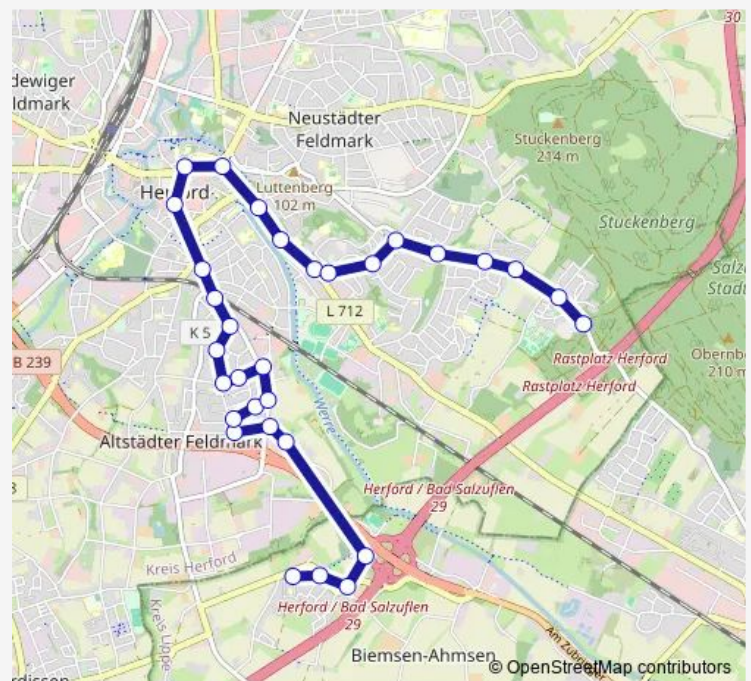

### Route schedule

Herford, Tierpark — B.S-Ahmsen, Ravensberger Str.

Monday 05:45-19:28

Tuesday 05:45-19:28

Wednesday 05:45-19:28

Thursday 05:45-19:28

Friday 05:45-19:28

Saturday —

### Route info

Direction: Herford, Tierpark

Stops: 22

Trip Duration: 0 hour 27 min

■ S5

BusMaps

## Direction

B.S-Ahmsen, Ravensberger Str. — Herford, Alter Markt

17 stops

[Open route schedule](#)

B.S-Ahmsen, Ravensberger Str.

B.S-Ahmsen, Siedlung

B.S-Ahmsen, Buschortstraße

B.S-Ahmsen, Friedhof