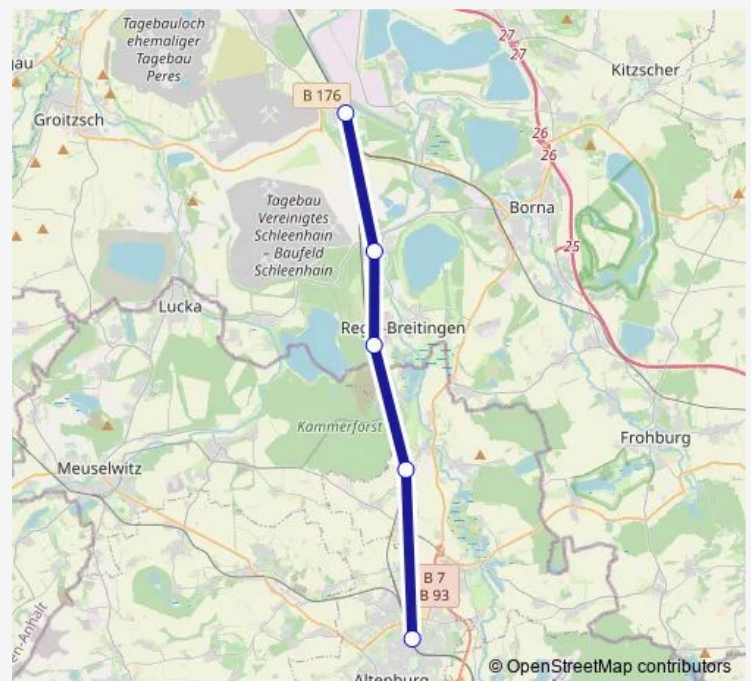

Bus S5

[Go to website](#)

Direction

Leipzig/Halle Flughafen — Leipzig, Karl-Jungbluth-Str./S-Bahnof Connewitz

7 stops

[Open route schedule](#)

Leipzig/Halle Flughafen

Leipzig Messe

Leipzig, Hauptbahnhof/Ostseite

Leipzig, Roßplatz

Leipzig Bayerischer Bahnhof

Leipzig Mdr

Leipzig, Karl-Jungbluth-Str./S-Bahnof Connewitz

Route schedule

Leipzig/Halle Flughafen — Leipzig, Karl-Jungbluth-Str./S-Bahnof Connewitz

Monday	—
Tuesday	22:48-23:18
Wednesday	04:17
Thursday	—
Friday	—
Saturday	—
Sunday	—

Route info

Direction: Leipzig/Halle Flughafen

Stops: 7

Trip Duration: 1 hour 13 min

■ S5

Direction

Leipzig, Hauptbahnhof/Ostseite — Leipzig/Halle
Flughafen

Route info

Direction: Leipzig, Hauptbahnhof/Ostseite

Stops: 3

Trip Duration: 0 hour 42 min

Direction

Altenburg — Neukieritzsch, S-Bahnhof (Bus)

5 stops

[Open route schedule](#)