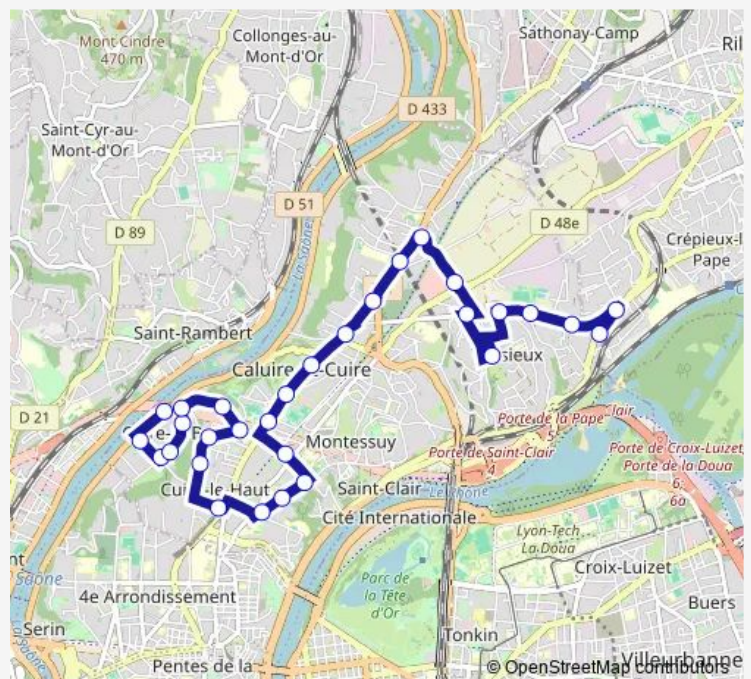

Direction

Vieux Crépieux — Caluire - Bords de Saône

26 stops

[Open route schedule](#)

- Vieux Crépieux
- Chemin de Crépieux
- Balme Baron
- Parc des Sports
- La Clé des Champs
- Vassieux Centre
- Hauts de Vassieux
- Caluire Chemin Petit
- Cèdres
- André Lassagne
- Caluire - Pl. Bascule
- Caluire Centre
- Caluire H. de V. Radiant
- Jamen Grand
- Stade Henri Cochet
- Jean Monnet
- Soeur Vially
- Carette
- Margnolles - Pasteur
- Cuire
- Pierre Brunier

Route schedule

Vieux Crépieux — Caluire - Bords de Saône

Monday	06:35-19:30
Tuesday	06:35-19:30
Wednesday	06:35-19:30
Thursday	06:35-19:30
Friday	06:35-19:30
Saturday	06:45-19:30
Sunday	09:40-17:40

Route info

Direction: Vieux Crépieux

Stops: 26

Trip Duration: 0 hour 38 min

S5 — Caluire - Bords de Saône -> Vieux Crépieux

Brunier - Guyot

Place du Capot

Montée des Forts

Cuire Le Bas

Caluire - Bords de Saône

Direction

Caluire - Bords de Saône — Vieux Crépieux

30 stops

[Open route schedule](#)

Caluire - Bords de Saône

Rochette Cercle d'Aviron

Lucien Maître