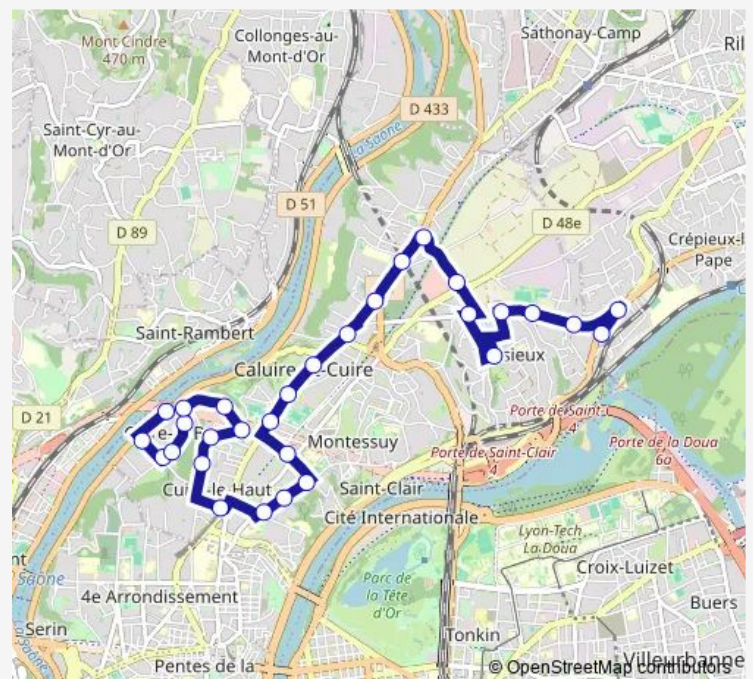

### Route schedule

Vieux Crépieux — Caluire - Bords de Saône

Monday 06:35-19:30

Tuesday 06:35-19:30

Wednesday 06:35-19:30

Thursday 06:35-19:30

Friday 06:35-19:30

Saturday 06:45-19:30

### Route info

Direction: Vieux Crépieux

Stops: 26

Trip Duration: 0 hour 38 min

S5 — Caluire - Bords de Saône -> Vieux Crépieux

Brunier - Guyot

Place du Capot

Montée des Forts

## Direction

Caluire - Bords de Saône — Vieux Crépieux

30 stops

[Open route schedule](#)

Caluire - Bords de Saône

Rochette Cercle d'Aviron

Lucien Maître

Capitaine Ferber

## Route info

Direction: Caluire - Bords de Saône

Stops: 30

Trip Duration: 0 hour 43 min

La Clé des Champs

Parc des Sports

Balme Baron

Chemin de Crépieux