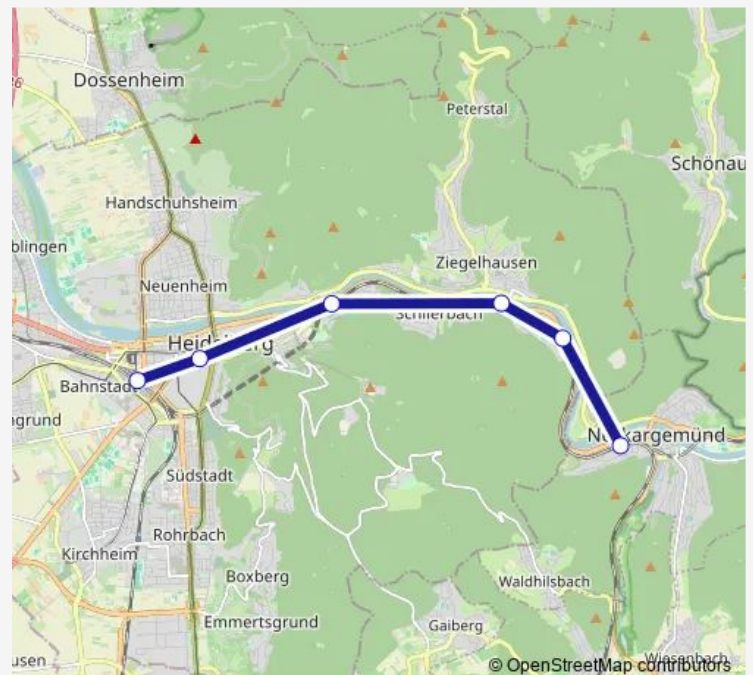

Bus S5

[Go to website](#)

Direction

Neckargemünd, Bahnhof — Heidelberg, Hauptbahnhof

6 stops

[Open route schedule](#)

Neckargemünd, Bahnhof

Schlierbach, Orthopädische Kl.

Schlierbach-Ziegelhausen, Bhf

Heidelberg, Altstadt

Heidelberg, Seegarten

Heidelberg, Hauptbahnhof

Route schedule

Neckargemünd, Bahnhof — Heidelberg, Hauptbahnhof

Monday 21:21-22:21

Tuesday —

Wednesday —

Thursday —

Friday —

Saturday —

Sunday —

Route info

Direction: Neckargemünd, Bahnhof

Stops: 6

Trip Duration: 0 hour 29 min

S5

BusMaps