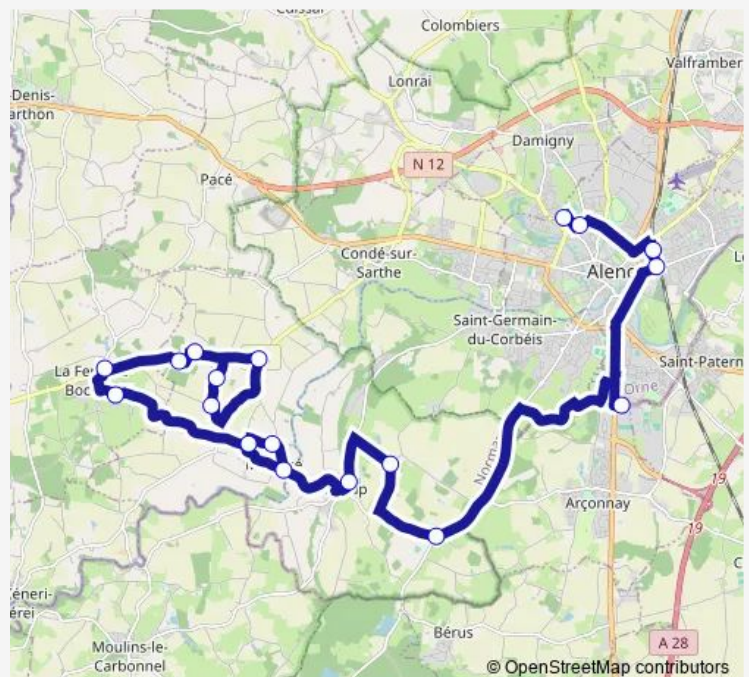

LA Ferriere Ecole Primaire.

LA Ferriere Bochard Cimetiere

Mieuxce Bouaille VC Hameau

Mieuxce LA Poussiniere

Mieuxce LES Cotes Rouges Atribus

Mieuxce LE Poteau

Mieuxce LES Fourneaux

### Route schedule

College Racine — Mieuxce LES Fourneaux

Monday 17:00

Tuesday 17:00

Wednesday —

Thursday 17:00

Friday 17:00

Saturday —

### Route info

Direction: College Racine

Stops: 19

Trip Duration: 1 hour 10 min

S5 — Mieuxcé / Alençon

## Route info

Direction: LA Ferriere Ecole Primaire.

Stops: 15

Trip Duration: 0 hour 54 min