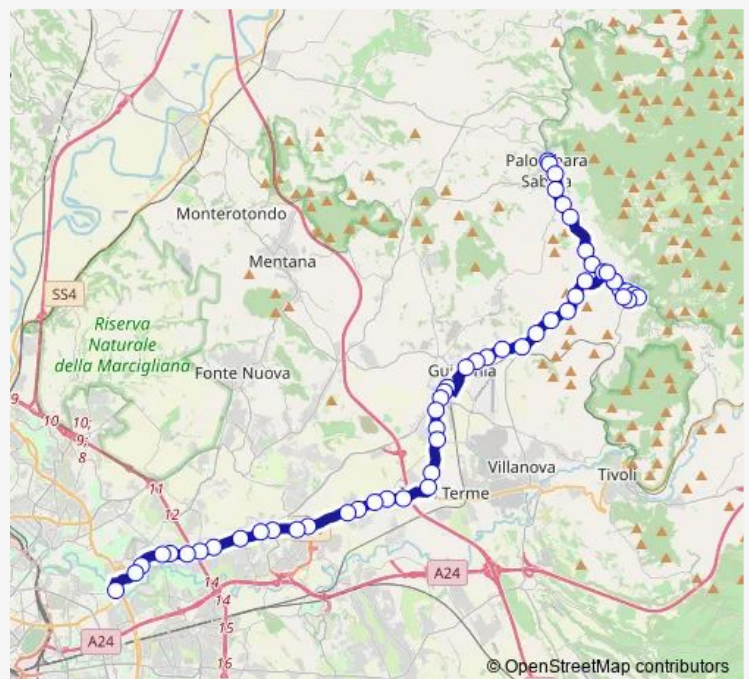

Route schedule

Palombara | Viale Rieti # f14836 — Roma | Ponte Mammolo (Metro B) # f9021

Monday	15:05
Tuesday	15:05
Wednesday	15:05
Thursday	15:05
Friday	15:05
Saturday	—
Sunday	—

Route info

Direction: Palombara | Viale Rieti # f14836

Stops: 54

Trip Duration: 1 hour 10 min

Palombara Sabina - Roma Ponte Mammolo # PI016a

Marcellina | Via Maremmana (Km 25) # f11727

Marcellina | Via Maremmana (Km 26) # f11728

Marcellina | Vocabolo Competella # f11729

Guidonia | Via Ferrari Via Maremmana # f11730

Guidonia | Via Ferrari Via Gentile # f11731

Guidonia | Via Ferrari Via Verdi # f11732

Guidonia | Via Ferrari Via Mascagni # f11733

Guidonia | Viale Roma (Aeroporto) # f11734