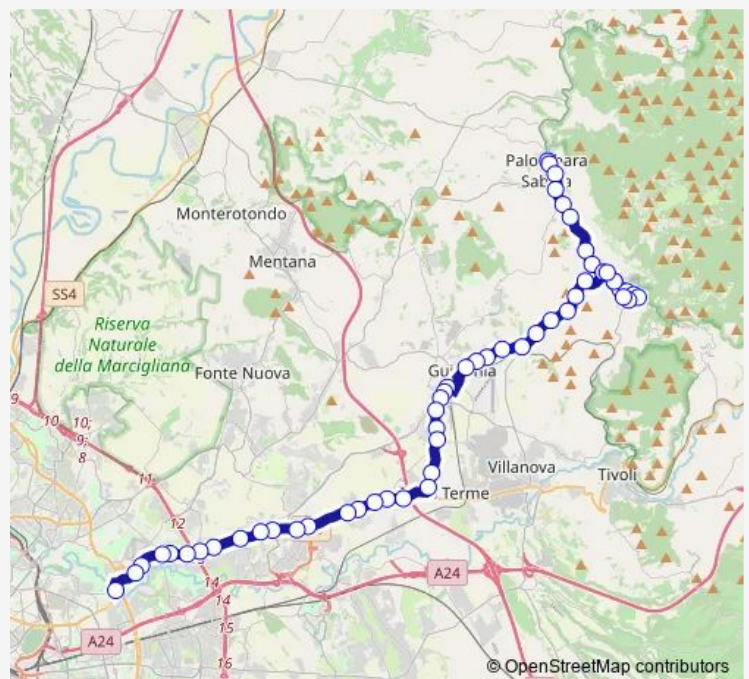

SAN Polo | Via Maremmana Via Peschie # f11725

Marcellina | Via Maremmana (Km 24) # f11726

Route schedule

Palombara | Viale Rieti # f14836 — ROMA | Ponte Mammolo (Metro B) # f9021

Monday	15:05
Tuesday	15:05
Wednesday	15:05
Thursday	15:05
Friday	15:05
Saturday	—
Sunday	—

Route info

Direction: Palombara | Viale Rieti # f14836

Stops: 54

Trip Duration: 1 hour 10 min

Marcellina | Via Maremmana (Km 25) # f11727

Marcellina | Via Maremmana (Km 26) # f11728

Marcellina | Vocabolo Competella # f11729

Guidonia | Via Ferrari Via Maremmana # f11730

Guidonia | Via Ferrari Via Gentile # f11731

Guidonia | Via Ferrari Via Verdi # f11732

Guidonia | Via Ferrari Via Mascagni # f11733

Guidonia | Viale Roma (Aeroporto) # f11734