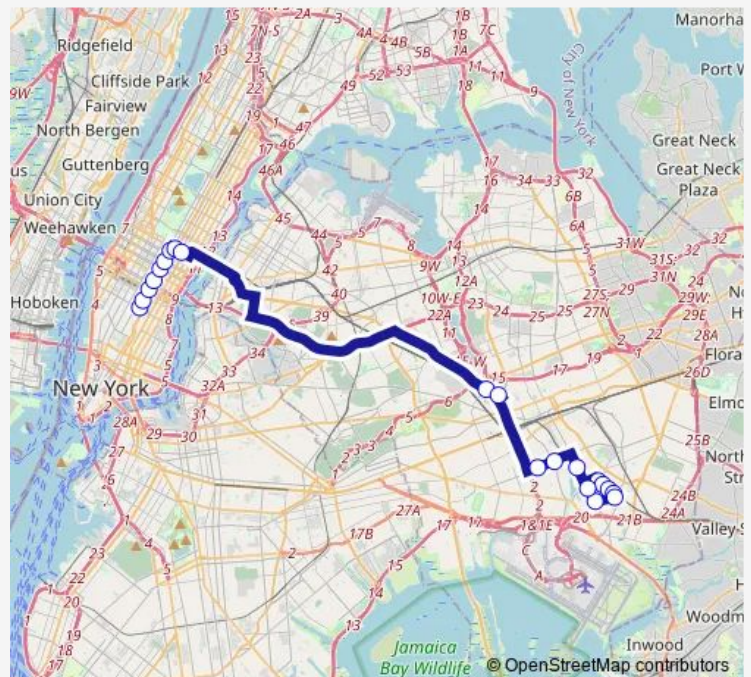

Bus Qm21 Rochdale Village - Midtown

[Go to website](#)

Direction

E 23 ST/Madison Av — GUY R Brewer Blvd/130 Av

21 stops

[Open route schedule](#)

E 23 ST/Madison Av

Madison AV/ E 27 St

176 ST/ 137 Av

GUY R Brewer Blvd/137 Av

GUY R Brewer Blvd/130 Av

Route schedule

E 23 ST/Madison Av — GUY R Brewer Blvd/130 Av

Monday 16:10-21:10

Tuesday 16:10-21:10

Wednesday 16:10-21:10

Thursday 16:10-21:10

Friday 16:10-21:10

Saturday —

Sunday —

Route info

Direction: E 23 ST/Madison Av

Stops: 21

Trip Duration: 1 hour 5 min

Qm21 — Rochdale Village - Midtown

Direction

Bedell ST/ 127 Av — E 57 ST/ 3 Av

21 stops

[Open route schedule](#)

Bedell ST/ 127 Av

Bedell ST/ 130 Av

Bedell ST/ 133 Av