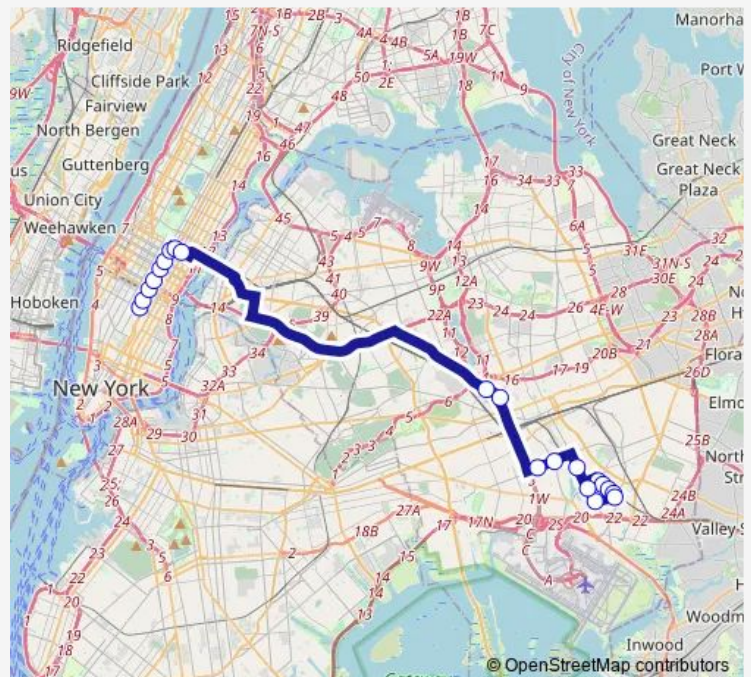

Madison AV/ E 33 St

Madison AV/ E 38 St

Madison AV/E 45 St

Madison AV/ E 49 St

Madison AV/ E 55 St

E 57 ST/ Park Av

E 57 ST/ 3 Av

Queens Blvd/ 83 Av

176 ST/ 137 Av

GUY R Brewer Blvd/137 Av

GUY R Brewer Blvd/130 Av

Route schedule

E 23 ST/Madison Av — GUY R Brewer Blvd/130 Av

Monday 16:10-21:10

Tuesday 16:10-21:10

Wednesday 16:10-21:10

Thursday 16:10-21:10

Friday 16:10-21:10

Saturday —

Sunday —

Route info

Direction: E 23 ST/Madison Av

Stops: 21

Trip Duration: 1 hour 10 min

QM21 — Rochdale Village - Midtown

Direction

Bedell ST/ 127 Av — E 57 ST/ 3 Av

21 stops

[Open route schedule](#)

Bedell ST/ 127 Av

Bedell ST/ 130 Av

Bedell ST/ 133 Av