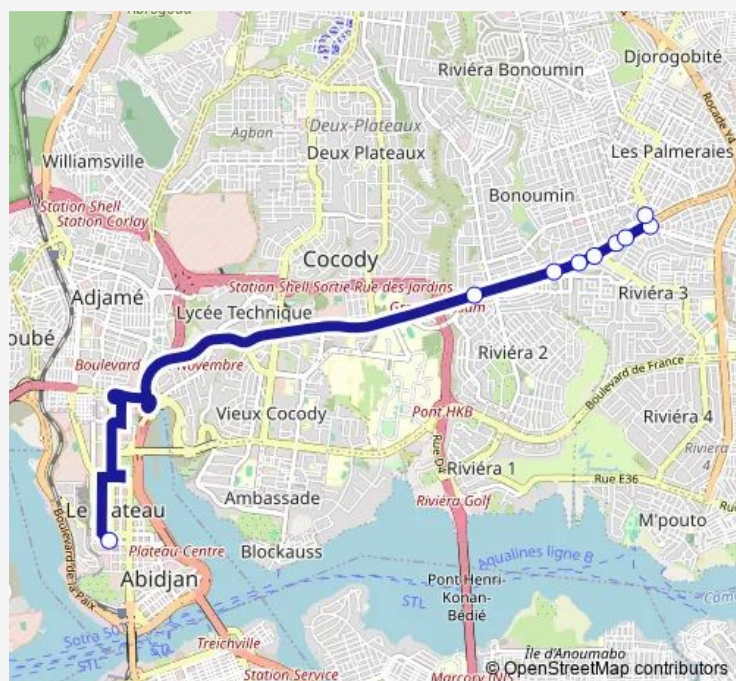

### Direction

Gare Externat Saint Paul — Gare Palmeraie

9 stops

[Open route schedule](#)

Gare Externat Saint Paul

Riviera 2

Carrefour Alpha

Cap Nord

### Route schedule

Gare Externat Saint Paul — Gare Palmeraie

Monday	06:00
Tuesday	06:00
Wednesday	06:00
Thursday	06:00
Friday	06:00
Saturday	06:00
Sunday	06:00

### Route info

Direction: Gare Externat Saint Paul

Stops: 9

Trip Duration: 2 hour 0 min

■ woro woro banalisé : Palmeraie ↔ Plateau par Longchamp

## Direction

Gare Palmeraie — Gare Externat Saint Paul

13 stops

[Open route schedule](#)

Gare Palmeraie

Indenié

La Poste

Oni