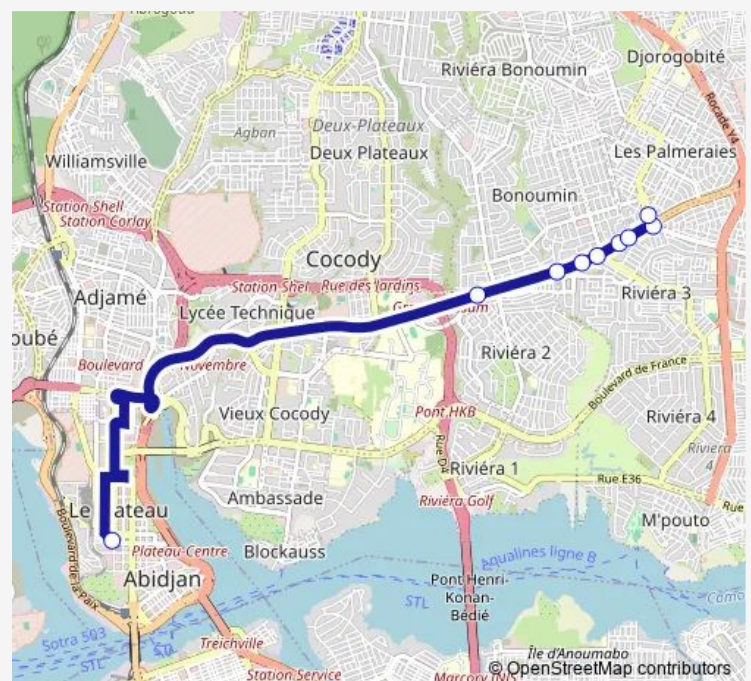

Bus woro woro banalisé : Palmeraie ↔ Plateau par Longchamp

[Go to website](#)

Direction

Gare Externat Saint Paul — Gare Palmeraie

9 stops

[Open route schedule](#)

Gare Externat Saint Paul

Riviera 2

Carrefour Alpha

Cap Nord

9 Kilo

Chic Shop

Commissariat

Après barrage

Gare Palmeraie

Route schedule

Gare Externat Saint Paul — Gare Palmeraie

Monday	06:00
Tuesday	06:00
Wednesday	06:00
Thursday	06:00
Friday	06:00
Saturday	06:00
Sunday	06:00

Route info

Direction: Gare Externat Saint Paul

Stops: 9

Trip Duration: 2 hour 0 min

■ woro woro banalisé : Palmeraie ↔ Plateau par Longchamp

Direction

Gare Palmeraie — Gare Externat Saint Paul

13 stops

[Open route schedule](#)

Gare Palmeraie

Indenié

La Poste