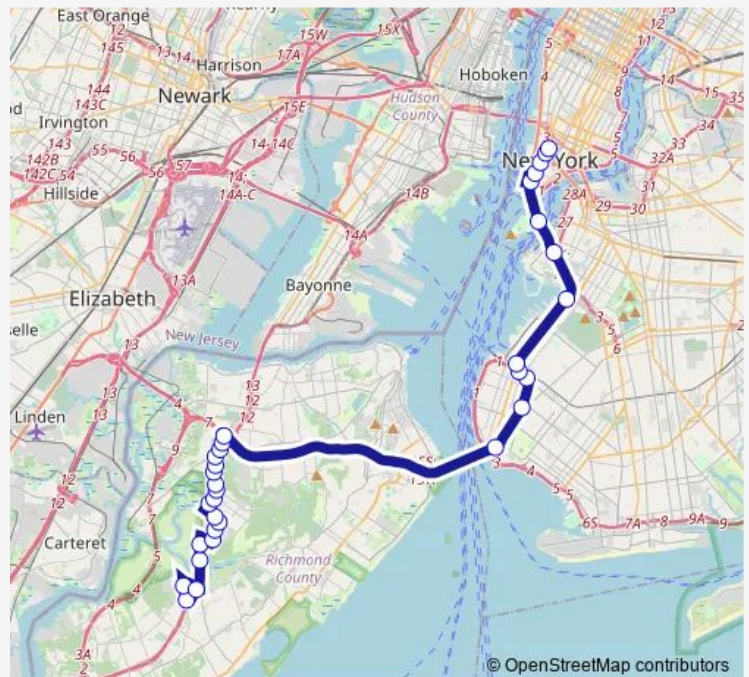

Richmond AV/Carnegie Av

Richmond AV/Signs Rd

Richmond AV/Rivington Av

Route schedule

Broadway/Worth St — Drumgoole RD West/Annadale Rd

Monday 15:54-18:30

Tuesday 15:54-18:30

Wednesday 15:54-18:30

Thursday 15:54-18:30

Friday 15:54-18:30

Saturday —

Sunday —

Route info

Direction: Broadway/Worth St

Stops: 32

Trip Duration: 0 hour 56 min

**SIM4 — Eltingville - Lower Manhattan Express**

Richmond AV/Rockland Av

Richmond AV/Travis Av

Richmond AV/Nome Av

Richmond Hill RD/Vassar St

Marsh AV/Ring Rd

Marsh AV/Elmwood Park Dr

Marsh AV/Windham Loop

Richmond AV/Yukon Av

Richmond AV/Forest Hill Rd

Eltingville/Transit Center

Drumgoole RD West/Annadale Rd

**Direction**

Drumgoole RD West/Annadale Rd — Church ST/Worth St

32 stops

[Open route schedule](#)