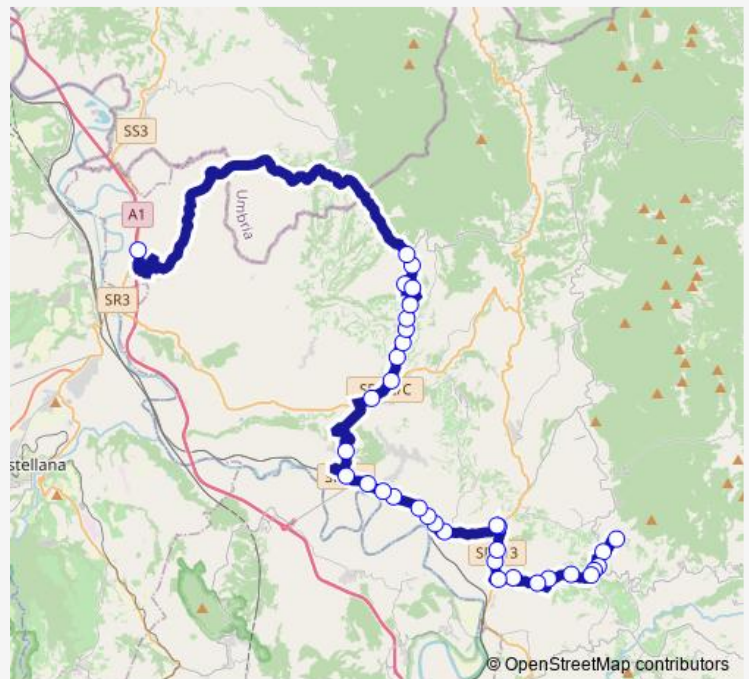

Forano | Gavignano FS # f2459

Forano | Via Sabina Via Rocchette # f2460

Forano | Via Sabina (Colleguardia) # f2461

Forano | Via Sabina Via Roma # f2462

Forano | Via Sabina Via Cupa # f2416

**Route schedule**

Poggio Mirteto | Via Togliatti (IIS) # f2444 — Magliano S. | Frangellini # f2347

Monday	14:10
Tuesday	14:10
Wednesday	14:10
Thursday	14:10
Friday	14:10
Saturday	—
Sunday	—

**Route info**

Direction: Poggio Mirteto | Via Togliatti (IIS) # f2444

Stops: 35

Trip Duration: 1 hour 20 min

■ Cc410d — Poggio Mirteto (Comune) - Magliano Sabina (Comune) # Cc410d **BusMaps**

Stimigliano | Via Sabina (Km 6) # f2417

Stimigliano | Stazione FS # f2463

Stimigliano | Via Sabina (Km 8) # f2464