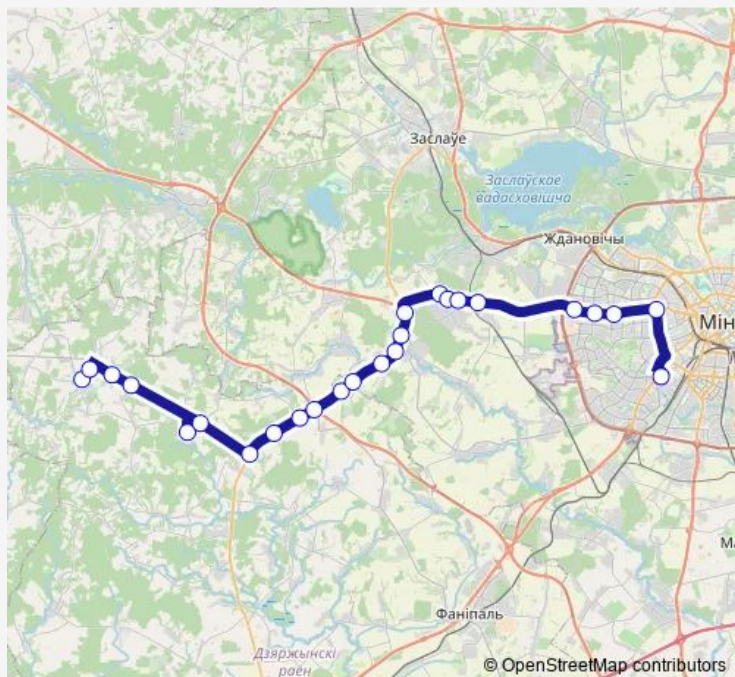

Bus 450 (Минск - Волма-2)

[Go to website](#)

Direction

Волма-2 — АС Юго-Западная (пригород)

25 stops

[Open route schedule](#)

Волма-2

Волма-1

с/т Мара

Цюхаі

Скірмантава

Паварот на Скірмантава

Паварот на Вертнікі

Белякова

Паварот на Зарэчнае

Паварот на Плашава

Пярхурава-1

Пярхурава

Гаішча-1

Гаішча

Старое Сяло

Закаблукі

Новая Вёска

вуліца Ніжняя

Хацежына

Самусеўшчына

Брикета

Route schedule

Волма-2 — АС Юго-Западная (пригород)

Monday 10:35-16:35

Tuesday 10:35-16:35

Wednesday —

Thursday 10:35-16:35

Friday 10:35-20:35

Saturday 16:35-20:35

Sunday 10:35-20:35

Route info

Direction: Волма-2

Stops: 25

Trip Duration: 1 hour 28 min

■ 450 (Минск - Волма-2)

BusMaps