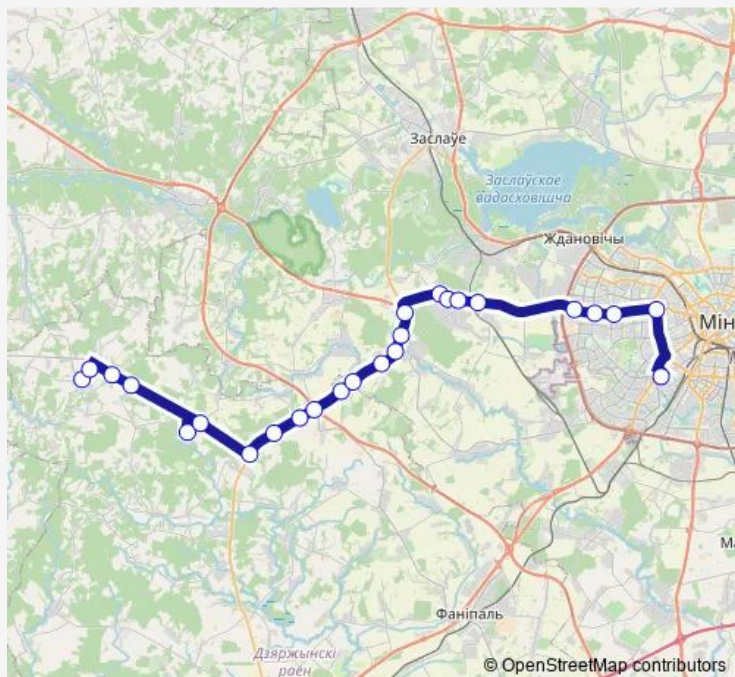

Bus 450 (Минск - Волма-2)

[Go to website](#)

Direction

Волма-2 — АС Юго-Западная (пригород)

25 stops

[Open route schedule](#)

Волма-2

Волма-1

с/т Мара

Цюхаі

Скірмантава

Паварот на Скірмонтава

Паварот на Вертнікі

Белякова

Паварот на Зарэчнае

Паварот на Плашава

Пярхурава-1

Пярхурава

Гаішча-1

Гаішча

Старое Сяло

Закаблукі

Новая Вёска

вуліца Ніжняя

Хацежына

Самусеўшчына

Брикета

Route schedule

Волма-2 — АС Юго-Западная (пригород)

Monday 10:35-16:35

Tuesday 10:35-16:35

Wednesday —

Thursday 10:35-16:35

Friday 10:35-20:35

Saturday 16:35-20:35

Sunday 10:35-20:35

Route info

Direction: Волма-2

Stops: 25

Trip Duration: 1 hour 28 min

■ 450 (Минск - Волма-2)

BusMaps