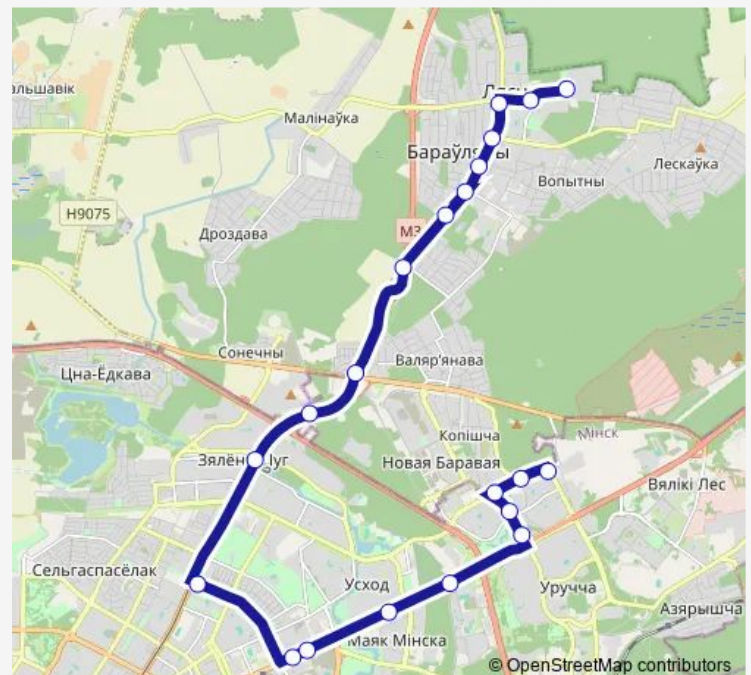

Карбышева

Якуба Коласа

ст.м. Московская

Обсерватория

ст.м. Восток

ст.м. Борисовский тракт

Парк Уручыё

Шафарнянская

Thursday 05:20-20:55

Friday 05:20-20:55

Saturday 06:01-20:43

Sunday 06:01-20:43

Route info

Direction: Рнпц Анкалогіі

Stops: 21

Trip Duration: 0 hour 49 min

113c

BusMaps

Direction

ДС Уручье-4 — Рнпц Анкалогіі

20 stops

[Open route schedule](#)

ДС Уручье-4

Дмитриев кирмаш

Поликлиника №28

Шафарнянская

ст.м. Борисовский тракт

ст.м. Восток

Обсерватория

ст.м.Московская

Якуба Коласа

Карбышева