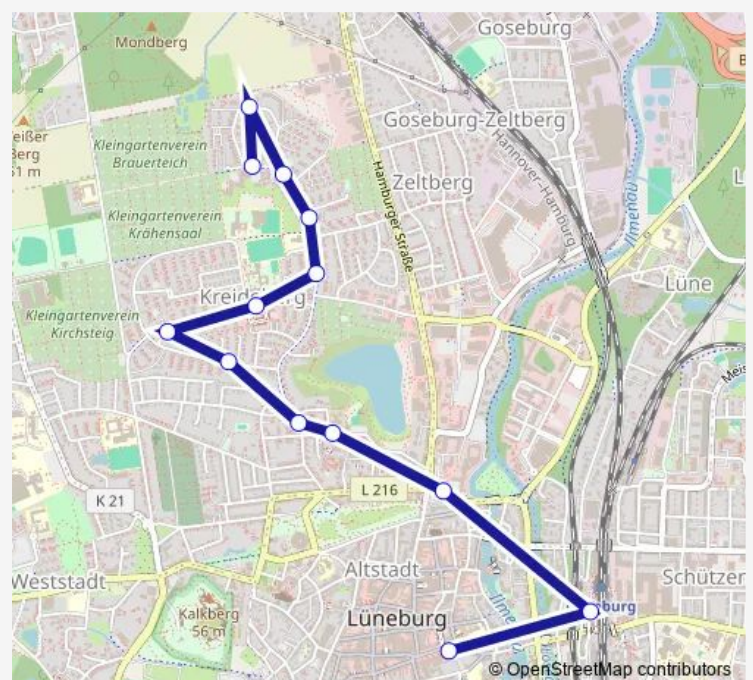

Direction

Lüneburg, Am Sande — Lüneburg, Stöteroggestraße (Nord)

12 stops

[Open route schedule](#)

Lüneburg, Am Sande

Bf. Lüneburg (Zob)

Lüneburg, Reichenbachplatz

Lüneburg, Am Kreideberg

Lüneburg, Stöteroggestraße (Süd)

Lüneburg, Boizenburger Straße

Lüneburg, Thorner Straße (West)

Lüneburg, Thorner Platz

Lüneburg, Salzwedeler Straße

Lüneburg, Elbinger Straße

Lüneburg, Magdeburger Straße

Lüneburg, Stöteroggestraße (Nord)

Route schedule

Lüneburg, Am Sande — Lüneburg, Stöteroggestraße (Nord)

Monday 05:15-21:48

Tuesday 05:15-21:48

Wednesday 05:15-21:48

Thursday 05:15-21:48

Friday 05:15-21:48

Saturday 06:18-20:48

Sunday 09:18-19:18

Route info

Direction: Lüneburg, Am Sande

Stops: 12

Trip Duration: 0 hour 27 min

Direction

Lüneburg, Stöteroggestraße (Nord) — Lüneburg, Am Sande

14 stops