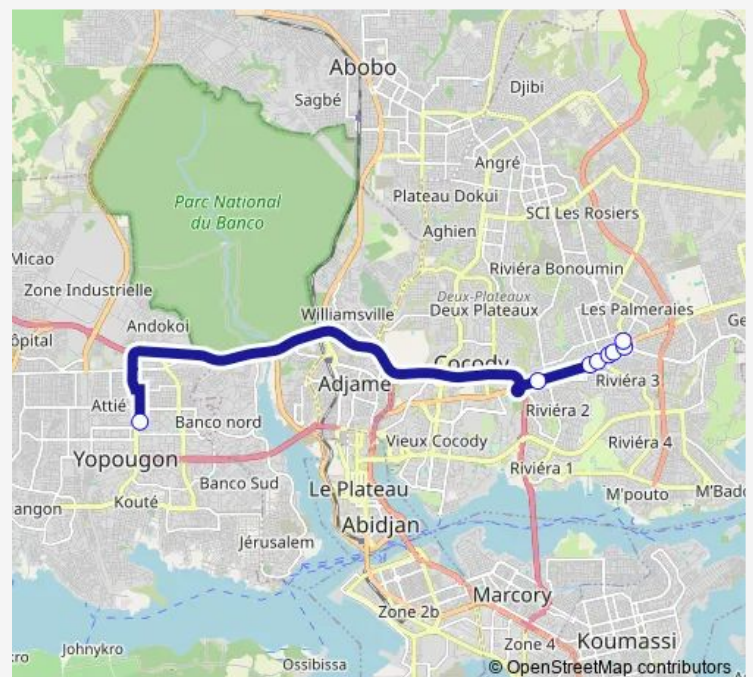

Bus woro woro banalisé : Yopougon ↔ Palmeraie[Go to website](#)**Direction**

Gare Lavage Yopougon — Gare Palmeraie

8 stops

[Open route schedule](#)

Gare Lavage Yopougon

Riviera 2

Cap Nord

9 Kilo

Wednesday 06:00

Thursday 06:00

Friday 06:00

Saturday 06:00

Sunday 06:00

Route info

Direction: Gare Lavage Yopougon

Stops: 8

Trip Duration: 2 hour 0 min

woro woro banalisé : Yopougon ↔ Palmeraie

Direction

Gare Palmeraie — Gare Lavage Yopougon

12 stops

[Open route schedule](#)

Gare Palmeraie

Pont piéton