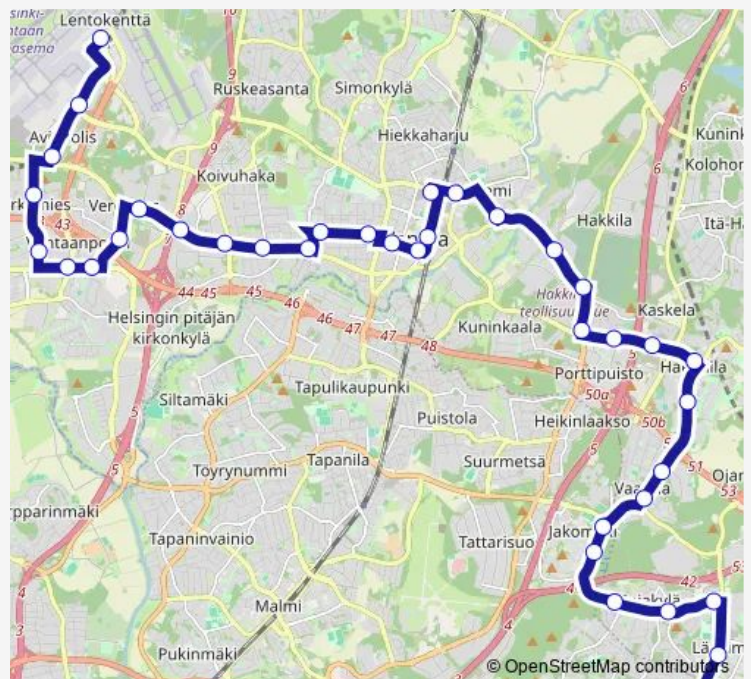

Route info

Direction: Lentoasema

Stops: 38

Trip Duration: 0 hour 51 min

570 — Mellunmäki(M)-Tikkurila-Aviapolis-Lentoasema

Urheilutie

Hakintie

Malmarintie