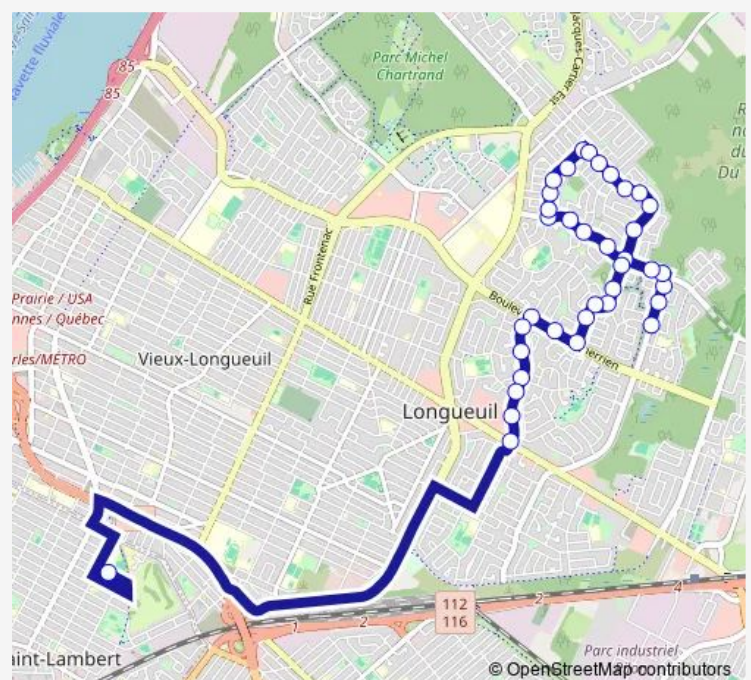

Robin et Brunet

Robin et Buies

Robin et Braille

Belcourt et Arcand

Belcourt et Asselin

Belcourt et civique 3611

Route schedule

boul. Roberval est et Boismenu — av. de Brixton et École secondaire Saint-Lambert International High School

Monday 08:30

Tuesday 08:30

Wednesday 08:30

Thursday 08:30

Friday 08:30

Saturday —

Sunday —

Route info

Direction: boul. Roberval est et Boismenu

Stops: 38

Trip Duration: 0 hour 30 min

570 — École Saint-Lambert International High School

BusMaps

Belcourt et Asselin

Belcourt et boul. Béliveau

Belcourt et boul. Béliveau

Direction

av. de Brixton et École secondaire Saint-Lambert International High School — boul. Roberval est et Boismenu

37 stops

[Open route schedule](#)

av. de Brixton et École secondaire Saint-Lambert International High School