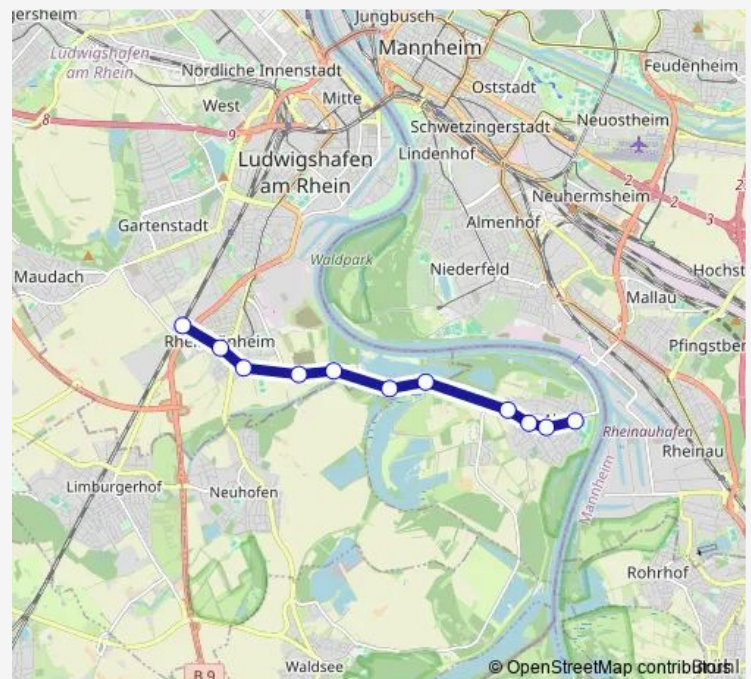

### Direction

Altrip, Ludwigsplatz — LU Rheingönheim, Bahnhof

11 stops

[Open route schedule](#)

Altrip, Ludwigsplatz

Altrip, Goethestraße

Altrip, Maxburgstraße

Altrip, Hartmann

### Route schedule

Altrip, Ludwigsplatz — LU Rheingönheim, Bahnhof

Monday 05:30-20:00

Tuesday 05:30-20:00

Wednesday 05:30-20:00

Thursday 05:30-20:00

Friday 05:30-20:00

Saturday 07:30-18:30

### Route info

Direction: Altrip, Ludwigsplatz

Stops: 11

Trip Duration: 0 hour 14 min

## Route schedule

LU Rheingönheim, Bahnhof — Altrip, Ludwigsplatz

Monday 05:45-19:45

Tuesday 05:45-19:45

Wednesday 05:45-19:45

Thursday 05:45-19:45

Friday 05:45-19:45

Saturday 08:15-18:15