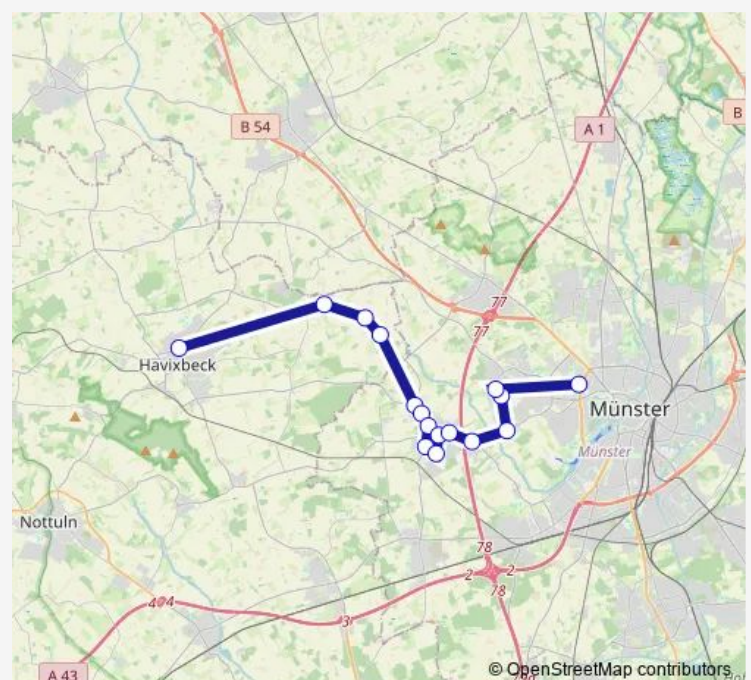

Münster Ramertsweg

Münster Auenviertel

Münster Gronowskistr.

Münster Twenteweg

Münster Gescherweg

Münster (Westf), Henriette-Son-Straße

Route schedule

Havixbeck, Baumberge Sporthalle — Münster (Westf),
Henriette-Son-Straße

Monday 16:05

Tuesday 13:35

Wednesday 16:05

Thursday 16:05

Friday 13:35-15:25

Saturday —

Sunday —

Route info

Direction: Havixbeck, Baumberge Sporthalle

Stops: 16

Trip Duration: 0 hour 35 min

■ 570 — Henriette-Son-Straße - Baumberge Sporthalle

Direction

Münster (Westf), Henriette-Son-Straße — Havixbeck, Baumberge Sporthalle

17 stops

[Open route schedule](#)

Münster (Westf), Henriette-Son-Straße

Münster Gescherweg

Münster Twenteweg

Münster Gronowskistr.

Münster Auenviertel

Münster Ramertsweg