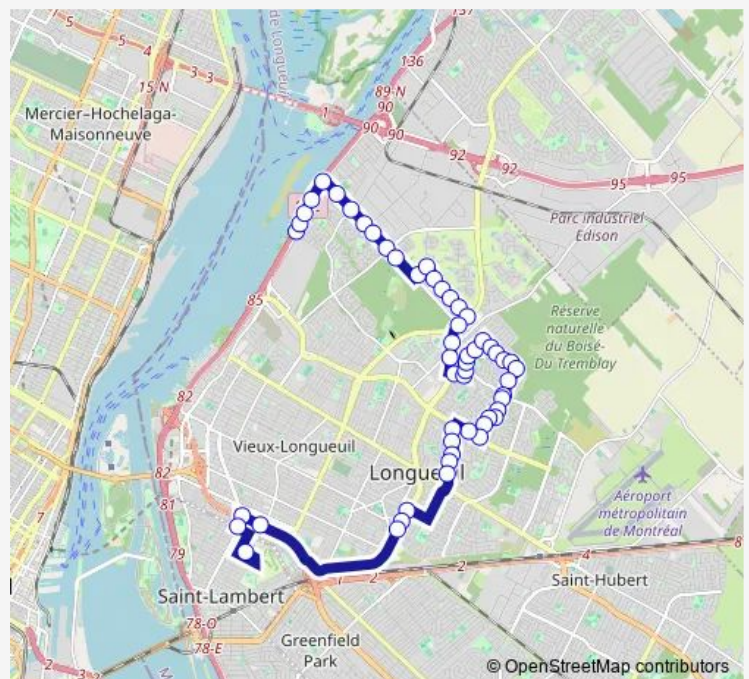

Boucher / Blainville

Boucher / Belcourt

Belcourt / Brassard

Belcourt / Bariteau

Belcourt / Béliveau

Belcourt / Asselin

3616 Belcourt

Belcourt / Asselin

Belcourt / Arcand

Belcourt / Braille

Beauharnois / Boullard

Beauharnois / Boisbriand

Route schedule

de Brixton / École St-Lambert International — Marie-Victorin / Charbonneau

Monday	15:50
Tuesday	15:50
Wednesday	15:50
Thursday	15:50
Friday	15:50
Saturday	—
Sunday	—

Route info

Direction: de Brixton / École St-Lambert International

Stops: 46

Trip Duration: 0 hour 42 min

Beauharnois / Béliveau

Béliveau / Jacques-Cartier E.

Jacques-Cartier E. / Boisbriand

Jacques-Cartier E. / ch. Du Tremblay

Thursday 08:14

Friday 08:14

Saturday —

Sunday —

Route info

Direction: Marie-Victorin / Charbonneau

Stops: 54

Trip Duration: 0 hour 46 min