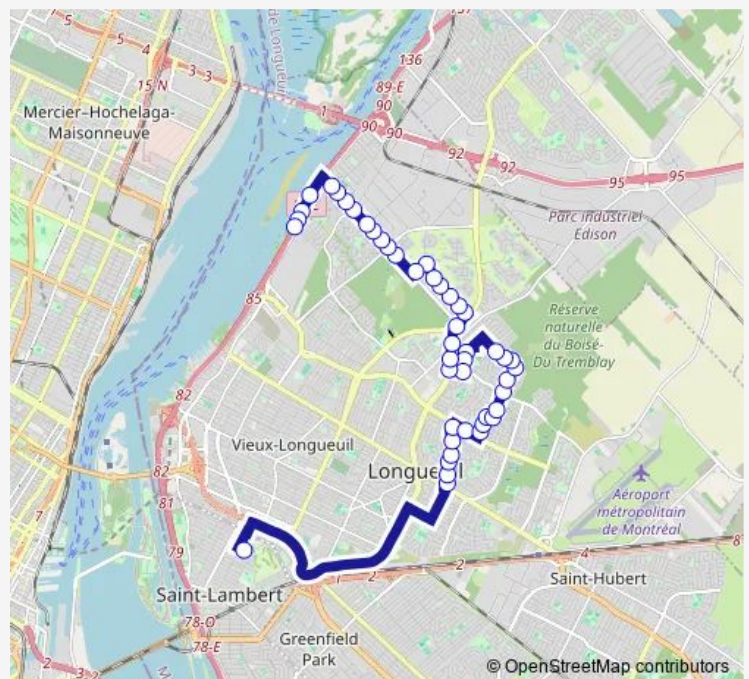

Bédard / Jacques-Cartier E.

Jacques-Cartier E. / Jean-Paul-Vincent

Jacques-Cartier E. / ch. Du Tremblay

1615 Jacques-Cartier E.

Route schedule

Marie-Victorin / Charbonneau — de Brixton / École St-Lambert International

Monday 08:14

Tuesday 08:14

Wednesday 08:14

Thursday 08:14

Friday 08:14

Saturday —

Sunday —

Route info

Direction: Marie-Victorin / Charbonneau

Stops: 54

Trip Duration: 0 hour 46 min

■ 570 — École Saint-Lambert International High School

Béliveau / Jacques-Cartier E.

Béliveau / Beauharnois

Beauharnois / Berthon