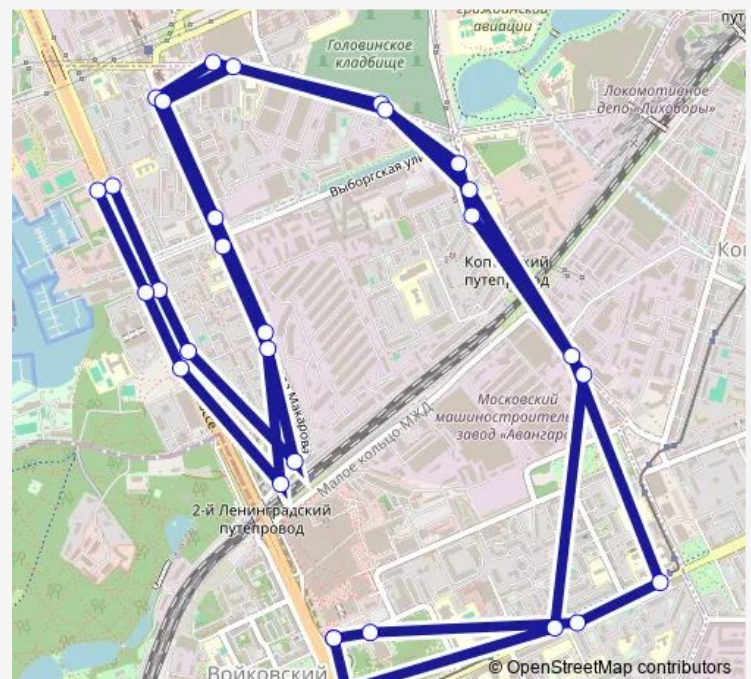

Фармацевтический проезд

Коптевский путепровод

Головинское кладбище

Детская поликлиника

Метро «Водный стадион»

Улица Адмирала Макарова, 25

Улица Адмирала Макарова, 17

МЦК Балтийская

Улица Адмирала Макарова, 25

### Route schedule

Метро «Войковская» — Метро «Войковская»

Monday 05:45-24:00

Tuesday 05:45-24:00

Wednesday 05:45-24:00

Thursday 05:45-24:00

Friday 05:45-24:00

Saturday 05:45-24:00

### Route info

Direction: Метро «Войковская»

Stops: 30

Trip Duration: 1 hour 1 min

570 — Метро «Войковская» - Метро «Войковская»

Метро «Водный стадион»

Детская поликлиника

Головинское кладбище