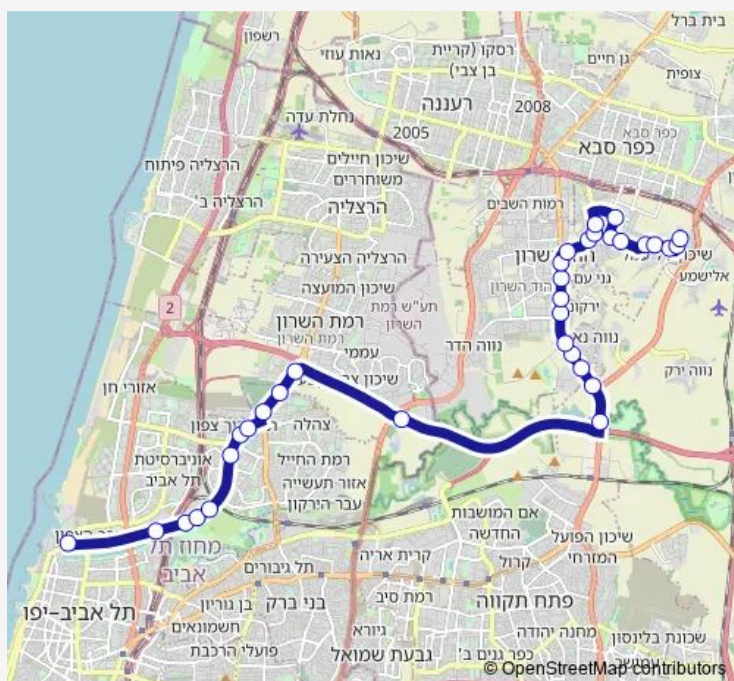

### Route schedule

הגולן/החרמון — מסוף רדינג/הורדה

Monday	06:30
Tuesday	06:30
Wednesday	06:30
Thursday	06:30
Friday	—
Saturday	—
Sunday	06:30

### Route info

Direction: הגולן/החרמון

Stops: 33

Trip Duration: 0 hour 47 min

570 — מסוף רדינג/רציפים-תל אביב יפו-< הגולן/החרמון-הוד השרון-2#

בית עלמין צבאי/משה סנה

משה סנה/בני אפרים

בני אפרים/מנורה