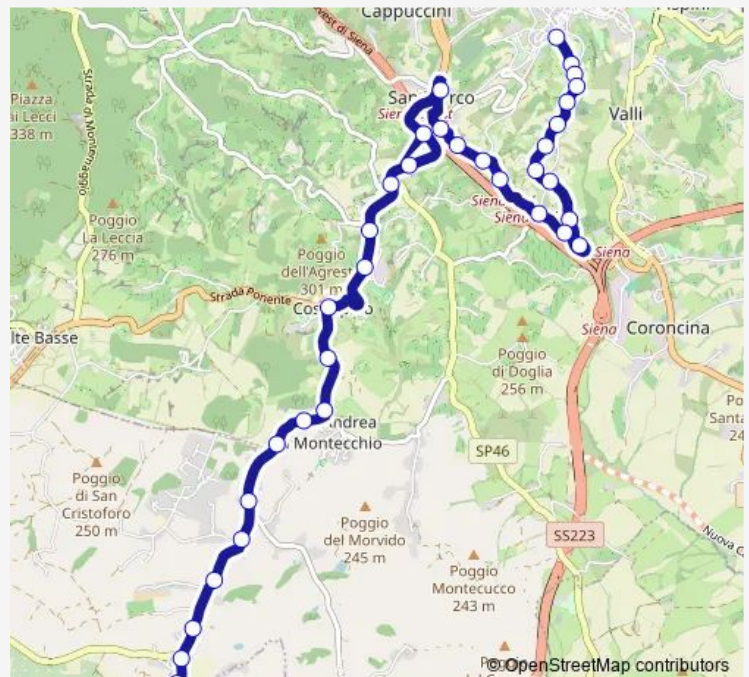

Direction

Cerchia — Piazza Repubblica

35 stops

[Open route schedule](#)

Cerchia

Mattioli

Porta Tufi

Misericordia

Costafabbri

Route schedule

Cerchia — Piazza Repubblica

Monday 13:30

Tuesday 13:30

Wednesday 13:30

Thursday 13:30

Friday 13:30

Saturday 13:30

Sunday —

Route info

Direction: Cerchia

Stops: 35

Trip Duration: 0 hour 26 min

570 — S.Agostino-Colonna S.Marco-Costafabbri-S.Rocco

La Pellegrina

Pian Delle Fornaci

Costalpino

Tabernacolo

Circolo Sant'Andrea

Chiesa

Sant' Andrea A Montecchio

Bivio Fogliano

Montespecchio