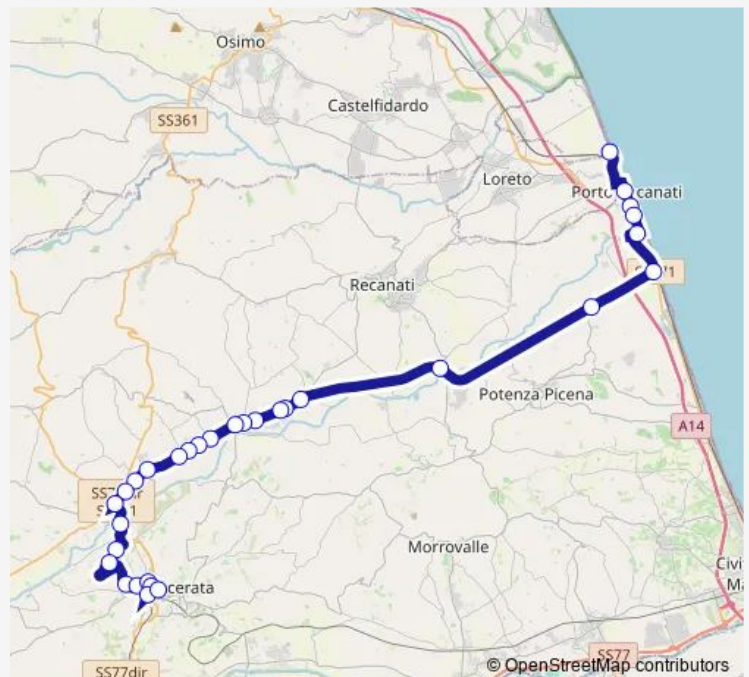

### Direction

Porto Recanati - Rione Scossicci — Macerata Terminal

31 stops

[Open route schedule](#)

Porto Recanati - Rione Scossicci

Portorecanati (P.Za Brancondi)

Porto Recanati - Municipio

Porto Recanati - V.Le Europa - Hotel Mon

### Route schedule

Porto Recanati - Rione Scossicci — Macerata Terminal

Monday 06:40-07:15

Tuesday 06:40-07:15

Wednesday 06:40-07:15

Thursday 06:40-07:15

Friday 06:40-07:15

Saturday 06:40-07:15

### Route info

Direction: Porto Recanati - Rione Scossicci

Stops: 31

Trip Duration: 0 hour 50 min

Portorecanati - Villa Potenza - Macerata

Helvia Recina

Villa Potenza - Chiesa

Macerata - VIA Ghino Valenti

## Route info

Direction: Macerata Terminal

Stops: 36

Trip Duration: 1 hour 0 min

Becerica (BV. Montelupone)

Porto Potenza - SAN Giro

Porto Recanati - Bivio Regina-S.S.16

Porto Recanati Polizia