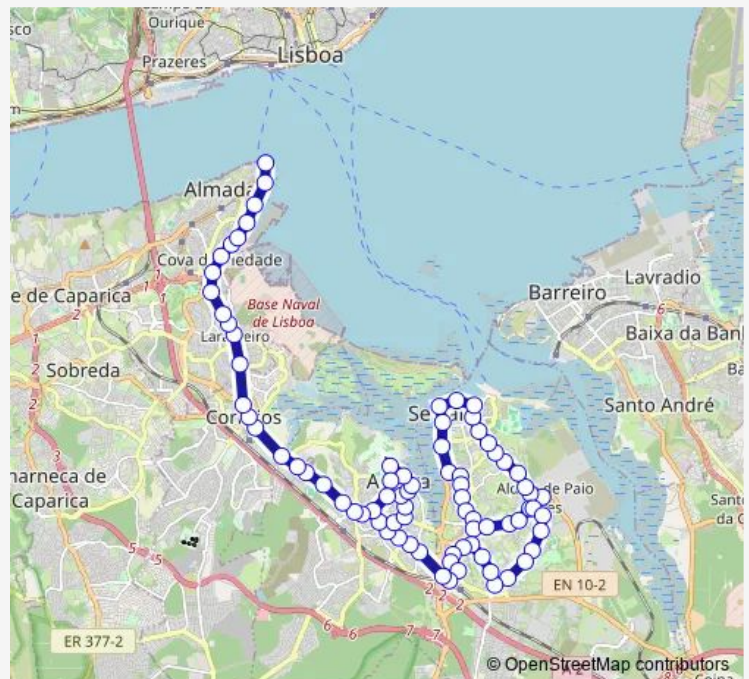

Route info

Direction: Paio Pires (Centro) Soc Filarmónica 5 Outubro

Stops: 81

Trip Duration: 1 hour 10 min

199 - Paio Pires (Centro) - Cacilhas

Cavadas (X) Avª Gen H Delgado 177 (Leit Alentejan

Bela Vista (Avª Gen H Delgado) Qta Tendeirinha