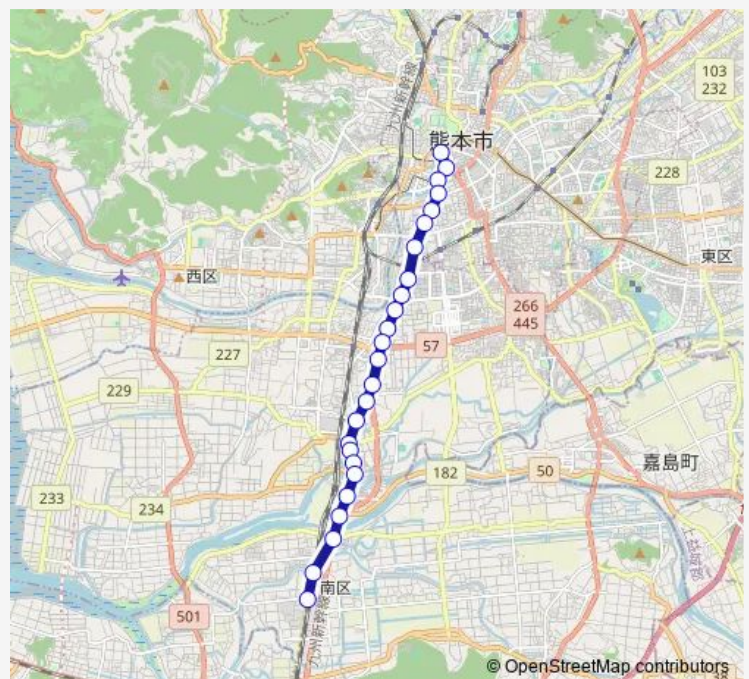

加勢川橋

### Route schedule

桜町バスターミナル — 国町駐車場

Monday	08:05
Tuesday	08:05
Wednesday	08:05
Thursday	08:05
Friday	08:05
Saturday	18:40
Sunday	—

### Route info

Direction: 桜町バスターミナル

Stops: 25

Trip Duration: 0 hour 35 min

R2-2 : 桜町バスターミナル→熊日前~川尻町 (旧道→国町)

杉島 ( 国道 )

緑川橋 ( 国道 )

国町