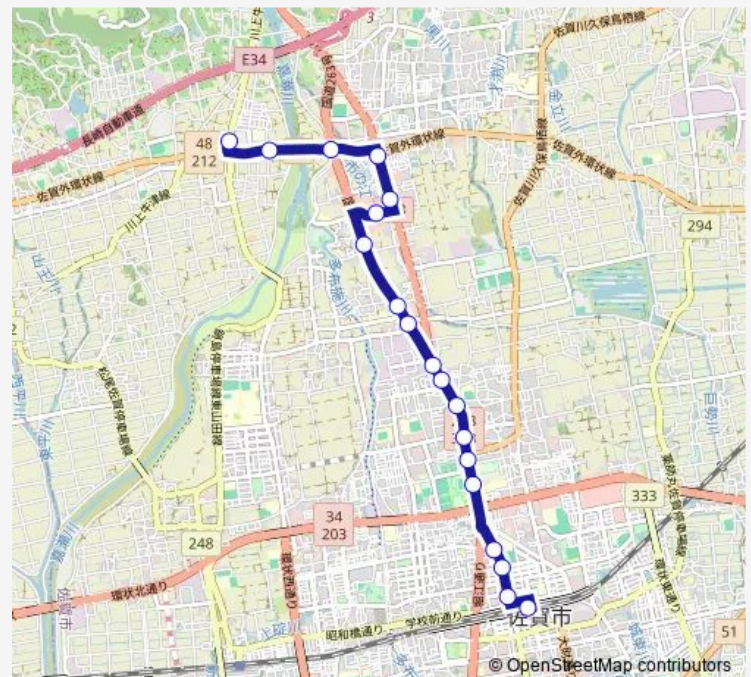

佐賀営業所

Route schedule

佐賀駅バスセンター 2番のりば — 佐賀営業所

Monday 08:30-20:00

Tuesday 08:30-20:00

Wednesday 08:30-20:00

Thursday 08:30-20:00

Friday 08:30-20:00

Saturday 08:30-20:00

Sunday 08:30-20:00

Route info

Direction: 佐賀駅バスセンター 2番のりば

Stops: 19

Trip Duration: 0 hour 23 min

■ 東山田線

BusMaps

Direction

佐賀営業所 — 佐賀駅バスセンター 9番のりば

19 stops

[Open route schedule](#)

佐賀営業所

大和中学校前(1)

駄市川原(1)

尼寺(1)

Route info

Direction: 佐賀営業所

Stops: 19

Trip Duration: 0 hour 23 min

東山田線 Bus time schedules and route maps are available in an offline PDF at busmaps.com. Use the busmaps.com website to see live bus times, train schedule or subway schedule, and step-by-step directions for all public transit in Saga