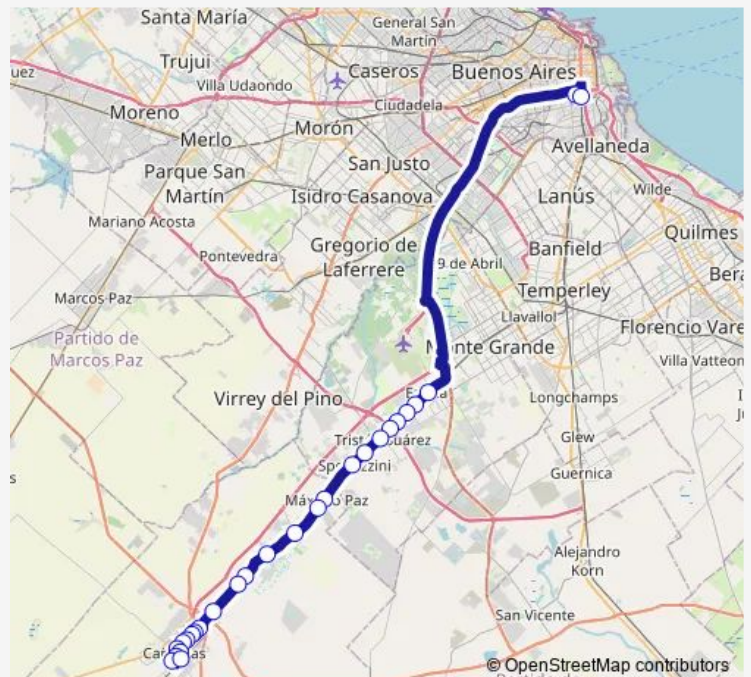

Estación Maximo Paz

Barrio LA Torre y Ruta Provincial N° 205

Estación Vicente Casares

Country LA Martona – Alejandro Petion

RP 205 y 25 de Febrero

Cementerio LA Oración Ida

Estación Levene ida

DEL Carmen y Haití Vuelta

DEL Carmen y Paraguay

DEL Carmen y Juan Xxiii

DEL Carmen y 1º DE Noviembre

Route schedule

Predio Pavon — Estación Cañuelas

Monday 07:35-22:15

Tuesday 07:35-22:15

Wednesday 07:35-22:15

Thursday 07:35-22:15

Friday 07:35-22:15

Saturday 07:35-22:15

Sunday —

Route info

Direction: Predio Pavon

Stops: 27

Trip Duration: 1 hour 53 min

51G — Jnamba051

BusMaps

DEL Carmen y REP DEL Uruguay

DEL Carmen y SAN Vicente ida

SAN Vicente y Basavilbaso

Basavilbaso y Libertad

Rawson y Basavilbaso

Estación Cañuelas