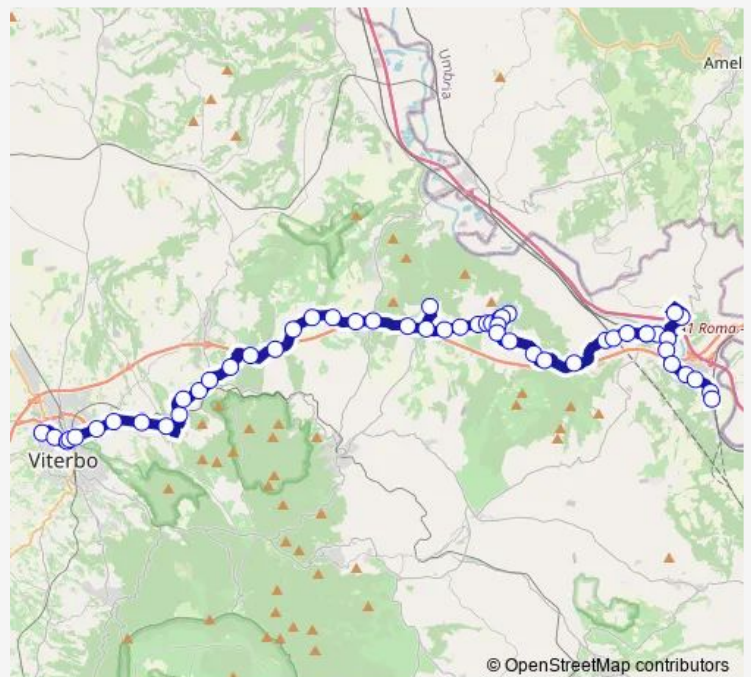

Soriano | Sanguetta # f2034

**Route schedule**

Viterbo | Riello # f641 — Orte | Stazione FS # f1703

Monday —

Tuesday —

Wednesday —

Thursday —

Friday —

Saturday 14:00

Sunday —

**Route info**

Direction: Viterbo | Riello # f641

Stops: 54

Trip Duration: 1 hour 5 min

Viterbo - Orte Scalo # Sr053d

Soriano | Stradelle # f2035

Soriano | Chia # f1982

Soriano | Via Ortana Via V. Emanuele II # f2036

Soriano | Via Ortana (Km 18) # f1943

Soriano | Via Ortana (Km 19) # f1944

Bassano T. | Via Ortana Via S. Giuseppe # f1945

Bassano T. | Via Ortana Via Torre # f1946