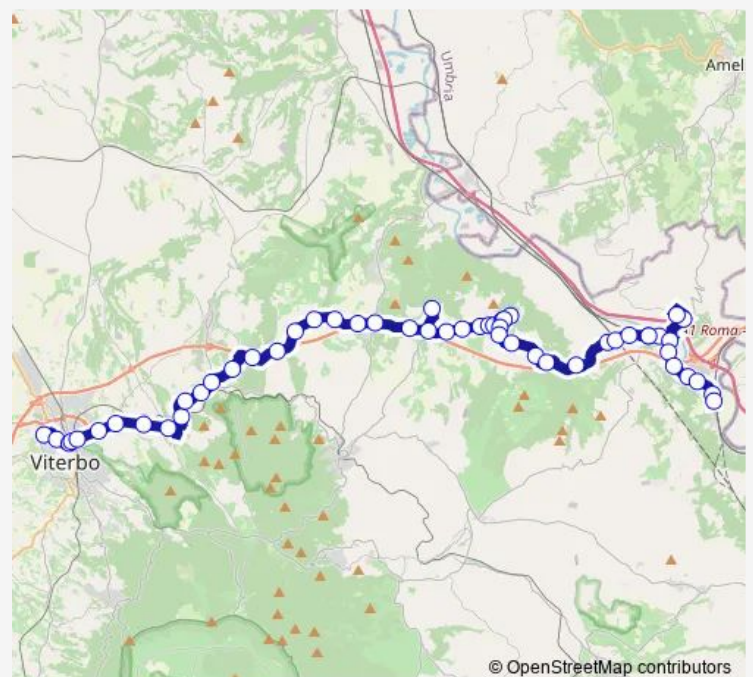

Soriano | Santarello # f2030

Soriano | Via Ortana (Km 12) # f2031

Soriano | Via Ortana (Km 13) # f2032

Soriano | Via Ortana (Fornacchia) # f2033

Soriano | Sanguetta # f2034

### Route schedule

VITERBO | Riello # f641 — Orte | Stazione FS # f1703

Monday —

Tuesday —

Wednesday —

Thursday —

Friday —

Saturday 14:00

### Route info

Direction: VITERBO | Riello # f641

Stops: 54

Trip Duration: 1 hour 5 min

© OpenStreetMap contributors

Soriano | Stradelle # f2035

Soriano | Chia # f1982

Soriano | Via Ortana Via V. Emanuele II # f2036