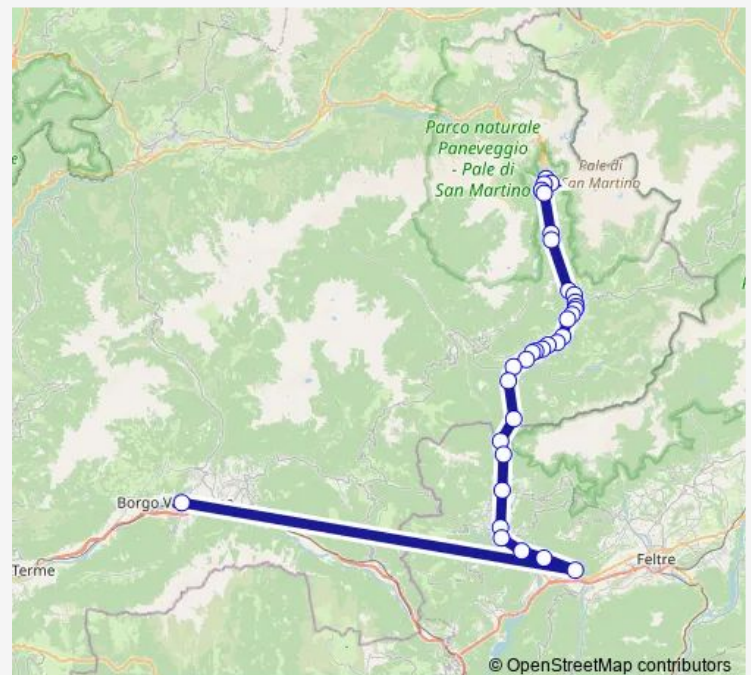

Bus B514 Trento-Borgo V.-Arten-Fiera di P.-S. Martino C.

[Go to website](#)

Direction

Arten — S.Martino di Castrozza

32 stops

[Open route schedule](#)

- Arten
- Fonzaso
- Fonzaso. Pedesalto
- Ponte Serra
- Fontane di Lamon
- Ponte Oltra
- Val Rosna
- Port
- Pontet
- S.Silvestro
- Busarel
- Masi di Imer
- Imer. Via Nazionale 144
- Imer
- Imer. Via Nazionale 1
- Mezzano
- Mezzano. Salgetti
- Sorive
- Transacqua. Viale Piave 129
- Fiera di Primiero
- Fiera di P. Via Roma 2

Route schedule

Arten — S.Martino di Castrozza

Monday	15:17-20:02
Tuesday	15:17-20:02
Wednesday	15:17-20:02
Thursday	15:17-20:02
Friday	15:17-20:02
Saturday	15:17-20:02
Sunday	20:02

Route info

Direction: Arten

Stops: 32

Trip Duration: 1 hour 10 min

■ B514 — Trento-Borgo V.-Arten-Fiera di P.-S. Martino C.

Tressane

Fiera di P. Via Roma 75

Siror

Siror. Nolesca

Valmesta Bivio Dismoni

Thursday 16:10

Friday 16:10

Saturday 16:10

Sunday 14:50-16:10

Route info

Direction: S.Martino di Castrozza

Stops: 33

Trip Duration: 2 hour 3 min