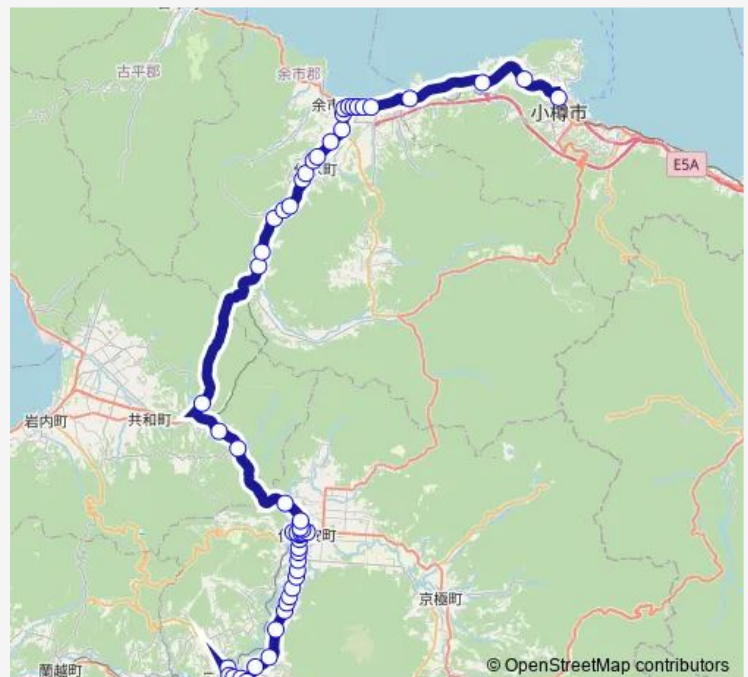

Saturday 07:30-17:15

Sunday 07:30-17:15

Route info

Direction: ニセコ駅前

Stops: 54

Trip Duration: 1 hour 52 min

■ 小樽線

まちの駅ぶらっと

小沢

国富事業所

大江橋

大江中央

仁木スキー場

然別

西平内

砥の川入口