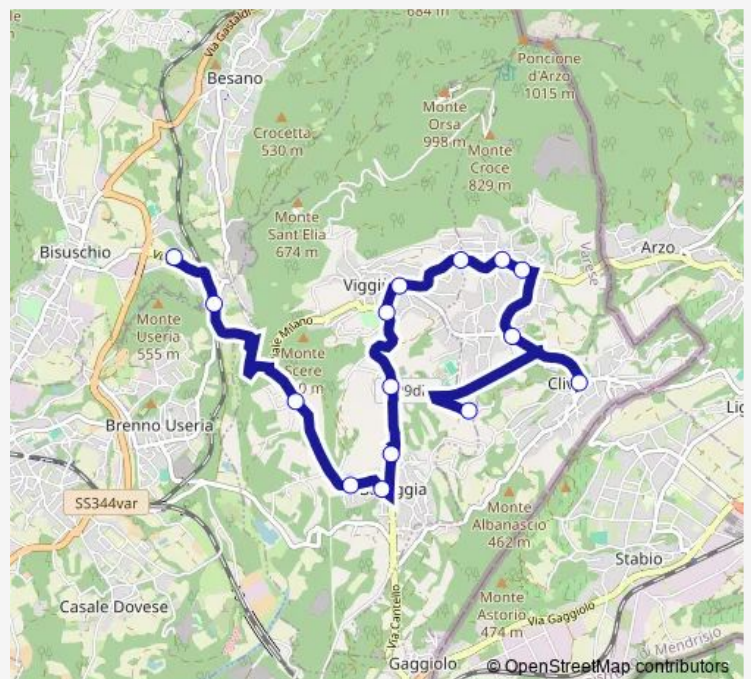

Clivio, Scarpazza, parcheggio, ex deposito

Route schedule

Saltrio, Molino di Sopra, scuole medie — Clivio, Scarpazza, parcheggio, ex deposito

Monday	13:15-15:40
Tuesday	13:15-16:30
Wednesday	13:15-15:40
Thursday	13:15-16:30
Friday	13:15
Saturday	—
Sunday	—

Route info

Direction: Saltrio, Molino di Sopra, scuole medie

Stops: 2

Trip Duration: 0 hour 5 min

N07 — Clivio-Saltrio-Viggiù-Bisuschio

Direction

Bisuschio, Roma, scuole superiori — Cantello, Turconi 28

13 stops

[Open route schedule](#)

Bisuschio, Roma, scuole superiori

Bisuschio, Gioberti, Stazione Fs, Piamò

Viggiu', Indipendenza fr. Torbiere

Viggiu', Indipendenza/Alle Sorgenti

Viggiu', Indipendenza fr. chiesa Baraggia

Monday 06:40-12:50

Tuesday 06:40-12:50

Wednesday 06:40-12:50

Thursday 06:40-12:50

Friday 06:40-12:50

Saturday 06:40-12:50

Sunday —

Route info