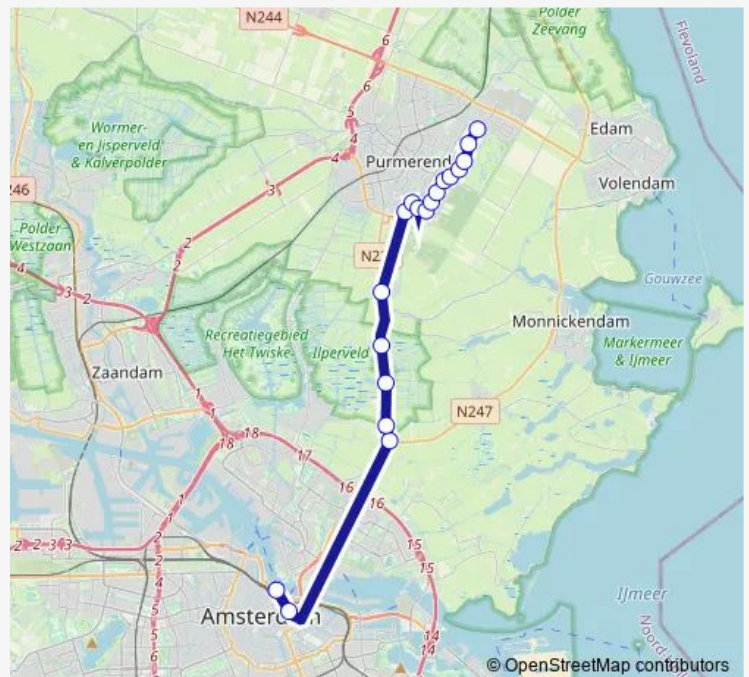

Bus N07 Amsterdam Centraal - Purmerend De Purmer

[Go to website](#)

Direction

Amsterdam, Centraal Station — Purmerend, Korenstraat

19 stops

[Open route schedule](#)

Amsterdam, Centraal Station

Amsterdam, Prins Hendrikkade

Purmerend, Beethovenstraat

Purmerend, Frescobaldistraat

Purmerend, Mastbos

Purmerend, IJsselmeerlaan

Purmerend, Sjeesstraat

Purmerend, Zuivelpad

Purmerend, Bunderstraat

Purmerend, Tarwestraat

Purmerend, Korenstraat

Route schedule

Amsterdam, Centraal Station — Purmerend, Korenstraat

Monday	—
Tuesday	26:00 ⁺¹
Wednesday	03:00-02:00 ⁺¹
Thursday	03:00-02:30 ⁺¹
Friday	03:00-02:30 ⁺¹
Saturday	03:00-02:30 ⁺¹
Sunday	03:00-07:00

Route info

Direction: Amsterdam, Centraal Station

Stops: 19

Trip Duration: 0 hour 27 min

■ N07 — Amsterdam Centraal - Purmerend De Purmer

Direction

Purmerend, Korenstraat — Amsterdam, Centraal Station

21 stops