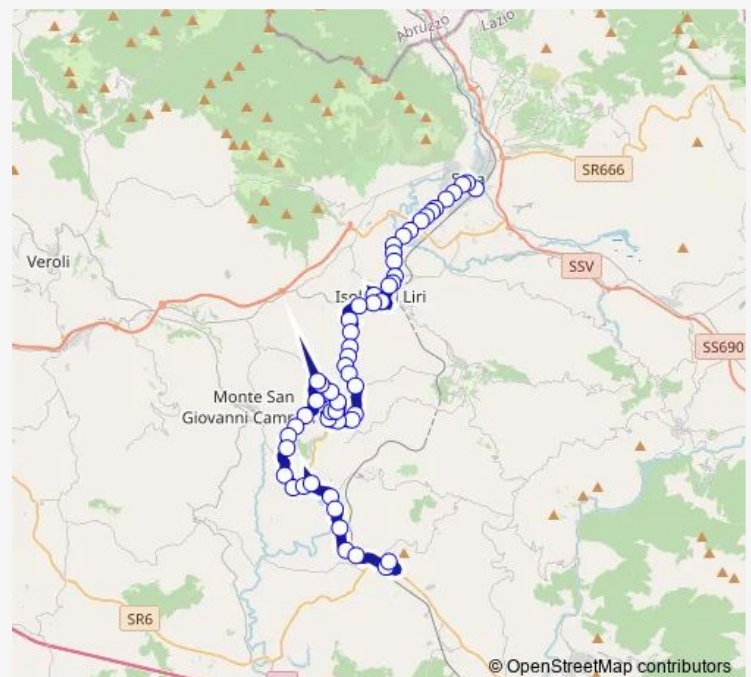

ISOLA LIRI | Via Po # f7495

ISOLA LIRI | Via Napoli Via Capitino # f7020

ISOLA LIRI | Via Napoli Via Tevere # f7021

Route schedule

Sora | Stazione FS # f5890 — Arce | Via Marconi Via Magni # f5271

Monday 13:45-14:30

Tuesday 13:45-14:30

Wednesday 13:45-14:30

Thursday 13:45-14:30

Friday 13:45-14:30

Saturday 13:45-14:30

Sunday —

Route info

Direction: Sora | Stazione FS # f5890

Stops: 55

Trip Duration: 0 hour 50 min

Sora - Arce # Ar877d

ISOLA LIRI | Via Napoli Via Lungoliri Pirandello # f7022

ISOLA LIRI | Via Valle Liri Via Crocelle # f7023

ISOLA LIRI | Via Valle Liri Via Capitino # f7024

ISOLA LIRI | Via Valle Liri Via Chiatti # f7025

ARPINO | Vano # f7026

ARPINO | Scaffa # f7027

ARPINO | Via Scaffa Via Cicchillitto # f7028

ARPINO | Via Scaffa Via Stazione # f7029

FONTANA LIRI | Via Fontecupa, 27 # f6905