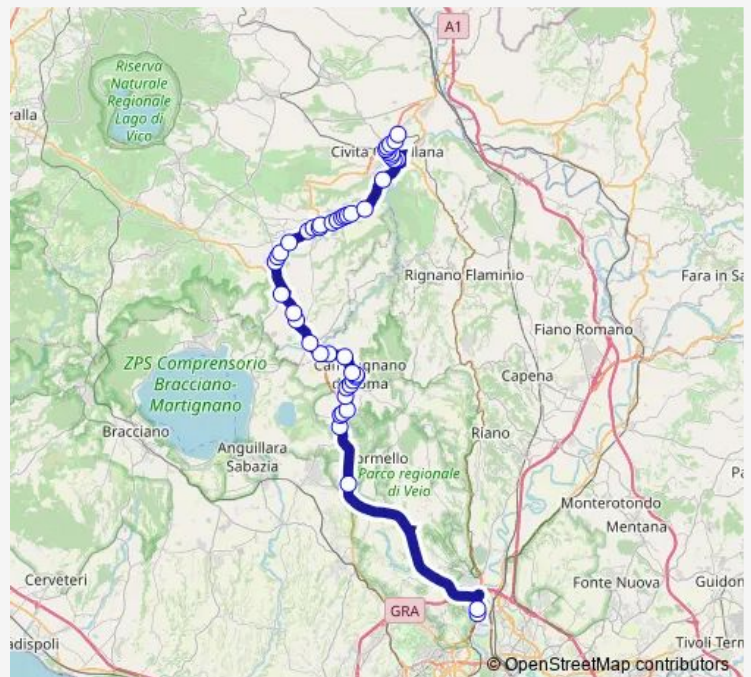

Bus Roma Saxa Rubra - Civita Castellana # Cc716d

[Go to website](#)

Direction

Roma | Saxa Rubra Partenze # f1495 — Civita | Via Terni
Via Palombara # f2266

47 stops

[Open route schedule](#)

- Roma | Saxa Rubra Partenze # f1495
- Roma | Via Flaminia (Saxa Rubra) # f1496
- Formello | Via Cassia (Le Rughe) # f1499
- Campagnano | Via Cassia Str. Campana # f1501
- Campagnano | Via Cassia (Baccano) # f11421
- Campagnano | Via Baccano (Poggio Ellera) # f11422
- Campagnano | Via Baccano Via S. Francesco # f11423
- Campagnano | Via Baccano Str. Pastine # f11424
- Campagnano | Via Roma Via Cavolelli # f11425
- Campagnano | Via Roma Via Monte Razzano # f11426
- Campagnano | Via Roma Via Turati # f11427
- Campagnano | Piazza Regina Elena # f11488
- Campagnano | Via Pavone Via Buozzi # f11429
- Campagnano | Via Pavone Via Vignacce # f11430
- Campagnano | Autodromo Vallelunga # f11431
- Campagnano | Via Sacrofanese Str. Font. Latrona # f11432
- Campagnano | Via Sacrofanese Via Cassia # f11433
- Nepi | Via Cassia (Settevene) # f1506
- Nepi | Via Cassia Via Grotte Finocchiara # f1508
- Nepi | Vigne Nuove # f1509

Route schedule

Roma | Saxa Rubra Partenze # f1495 — Civita | Via Terni
Via Palombara # f2266

Monday	09:20-19:15
Tuesday	09:20-19:15
Wednesday	09:20-19:15
Thursday	09:20-19:15
Friday	09:20-19:15
Saturday	09:20-17:25
Sunday	—

Route info

Direction: Roma | Saxa Rubra Partenze # f1495

Stops: 47

Trip Duration: 1 hour 35 min

Roma Saxa Rubra - Civita Castellana # Cc716d

Monterosi | Piazzale Varisco # f1510

Nepi | Belvedere Lidia # f2073

Nepi | Via Nepesina Via Cimina # f2074

Nepi | Colle Farnese # f2075

Nepi | Via Nepesina Via Sutrina # f2077

Nepi | Via Roma Via Menghini # f2080

Nepi | Via Roma Via Cesaroni # f2081

Nepi | Via Cadorna # f2085