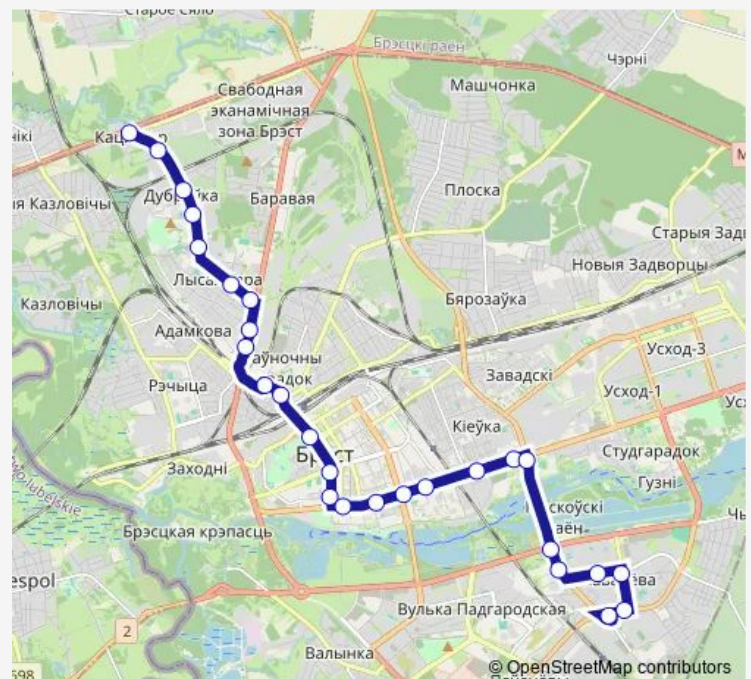

Thursday 05:26-22:49

Friday 05:26-22:49

Saturday 05:44-23:30

Sunday 05:44-23:30

Route info

Direction: Катин Бор

Stops: 27

Trip Duration: 0 hour 58 min

15a

BusMaps

Гребной канал

улица 28 Июля

Луцкая

Рынок Лагуна

Ковалёво

Цветотрон